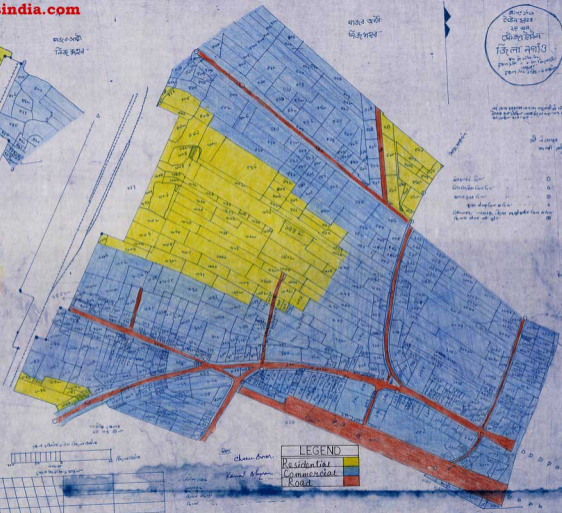

काशी जिले
मिर्जापुर

- Residential Zone 0
- Commercial Zone 0
- Road 0
- Water Body 0
- Other 0

LEGEND	
Residential	
Commercial	
Road	

Chowk
Kanal