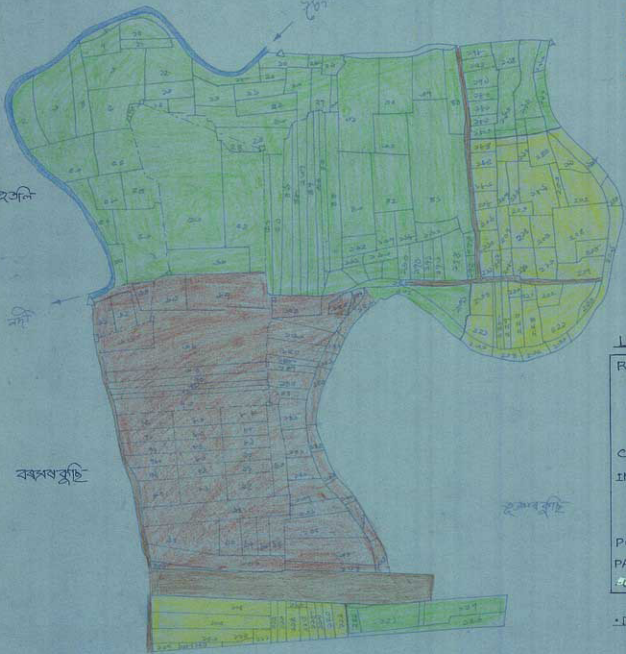

गाँव - बर्बादखालि

डोंगोला - कजरीपना

जिला - नलबारी

क्षेत्र - २५ = ११ इंच

कन - २८८८ - २८८८

मिर्जापुर

डेङ्गुल नदी

अवियरजलि

डेङ्गुल नदी

बर्बादखालि

बर्बादखालि

नलबारी

LEGEND

RESIDENTIAL	
HIGH DENSITY	
MEDIUM DENSITY	
LOW DENSITY	
COMMERCIAL	
INDUSTRIAL	
LIGHT	
MEDIUM	
PUBLIC & SEMI PUBLIC	
PARKS & PLAY GROUND	
GREEN BELT	

• DRG - NO - 10