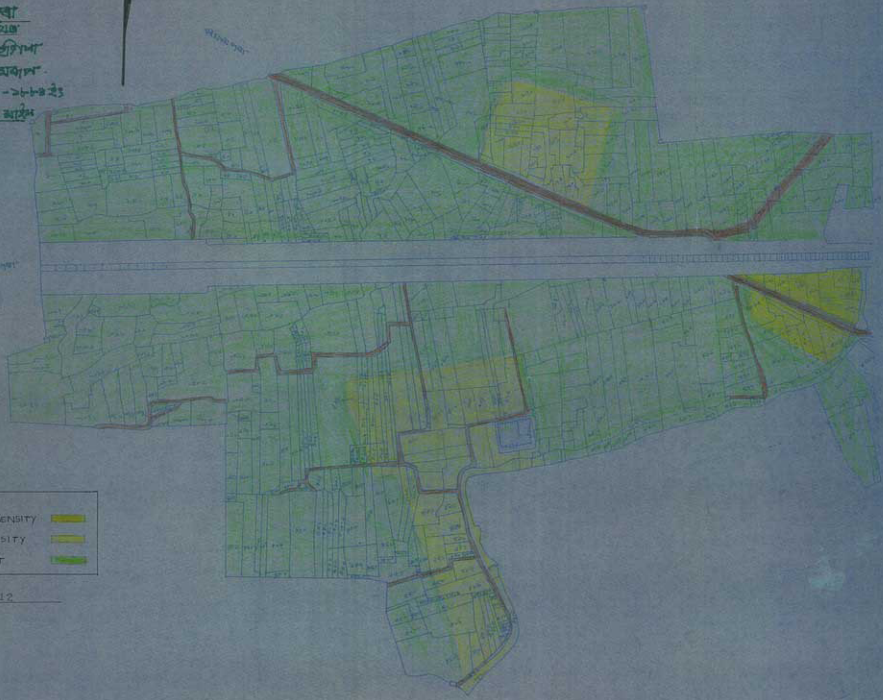

ब्लॉक - २०२
गाँव - बबलूबा
उप तालुका
जिल्हा - अहमदाबाद
पिन - ३८६० - ३८६३
स्केल - १:५००

LEGEND

RESIDENTIAL	
MEDIUM DENSITY	Yellow
LOW DENSITY	Light Green
AGRICULTURE	Dark Green

DRG No - 12