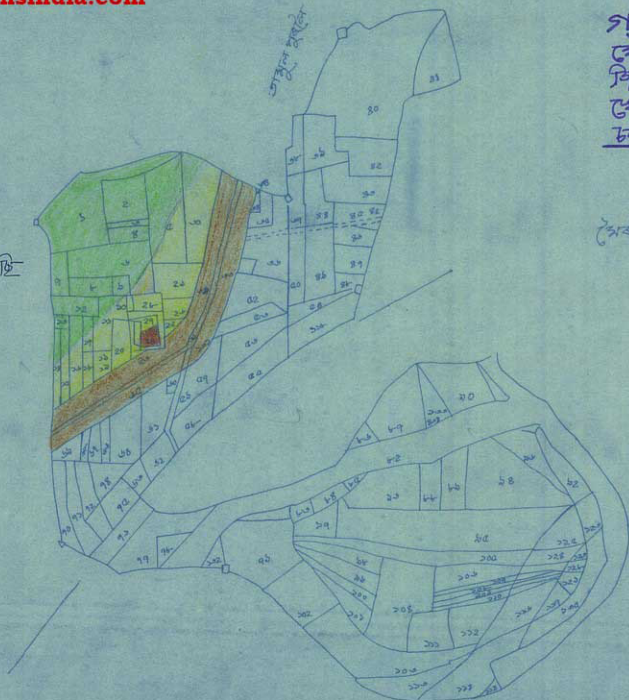

गाँव - कथाईजिना  
ब्लॉक - कथाईजिना  
जिला - ननवाबी  
स्केल - १:२५०० = १ इंच  
चन - २६८८-८८

कठनावकूटि

अवकाश

ननवाबी कथा

**LEGEND**

RESIDENTIAL	
HIGH DENSITY	
MEDIUM DENSITY	
Low DENSITY	
COMMERCIAL	
INDUSTRIAL	
LIGHT	
MEDIUM	
PUBLIC & SEMI PUBLIC	
PARK'S & PLAYGROUND	
GREEN BELT	