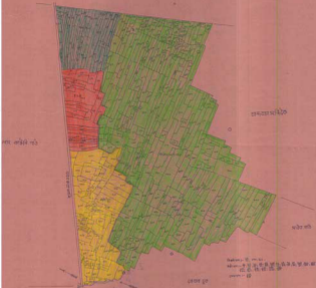

Scale 1:50,000

North Arrow

Scale of 1:50,000  
in Meters

Surveyed by  
S. S. S. S.

पंचायत क्षेत्र

पंचायत क्षेत्र

ग्राम

पंचायत क्षेत्र  
ग्राम

ग्राम

ग्राम

ग्राम

पंचायत क्षेत्र  
ग्राम  
पंचायत क्षेत्र