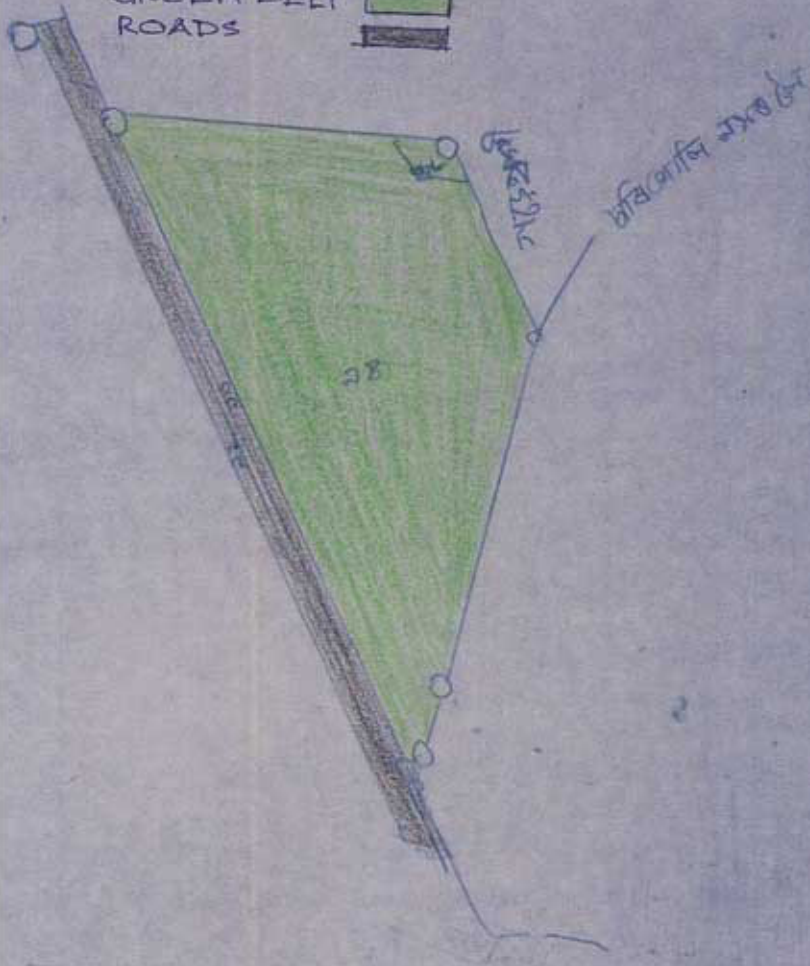

LEGEND.

GREEN BELT

ROADS

कंडालीवाडि (अ-क) (अ-क)
कोटा - विभाग
प्लान 25" = 2500 मी