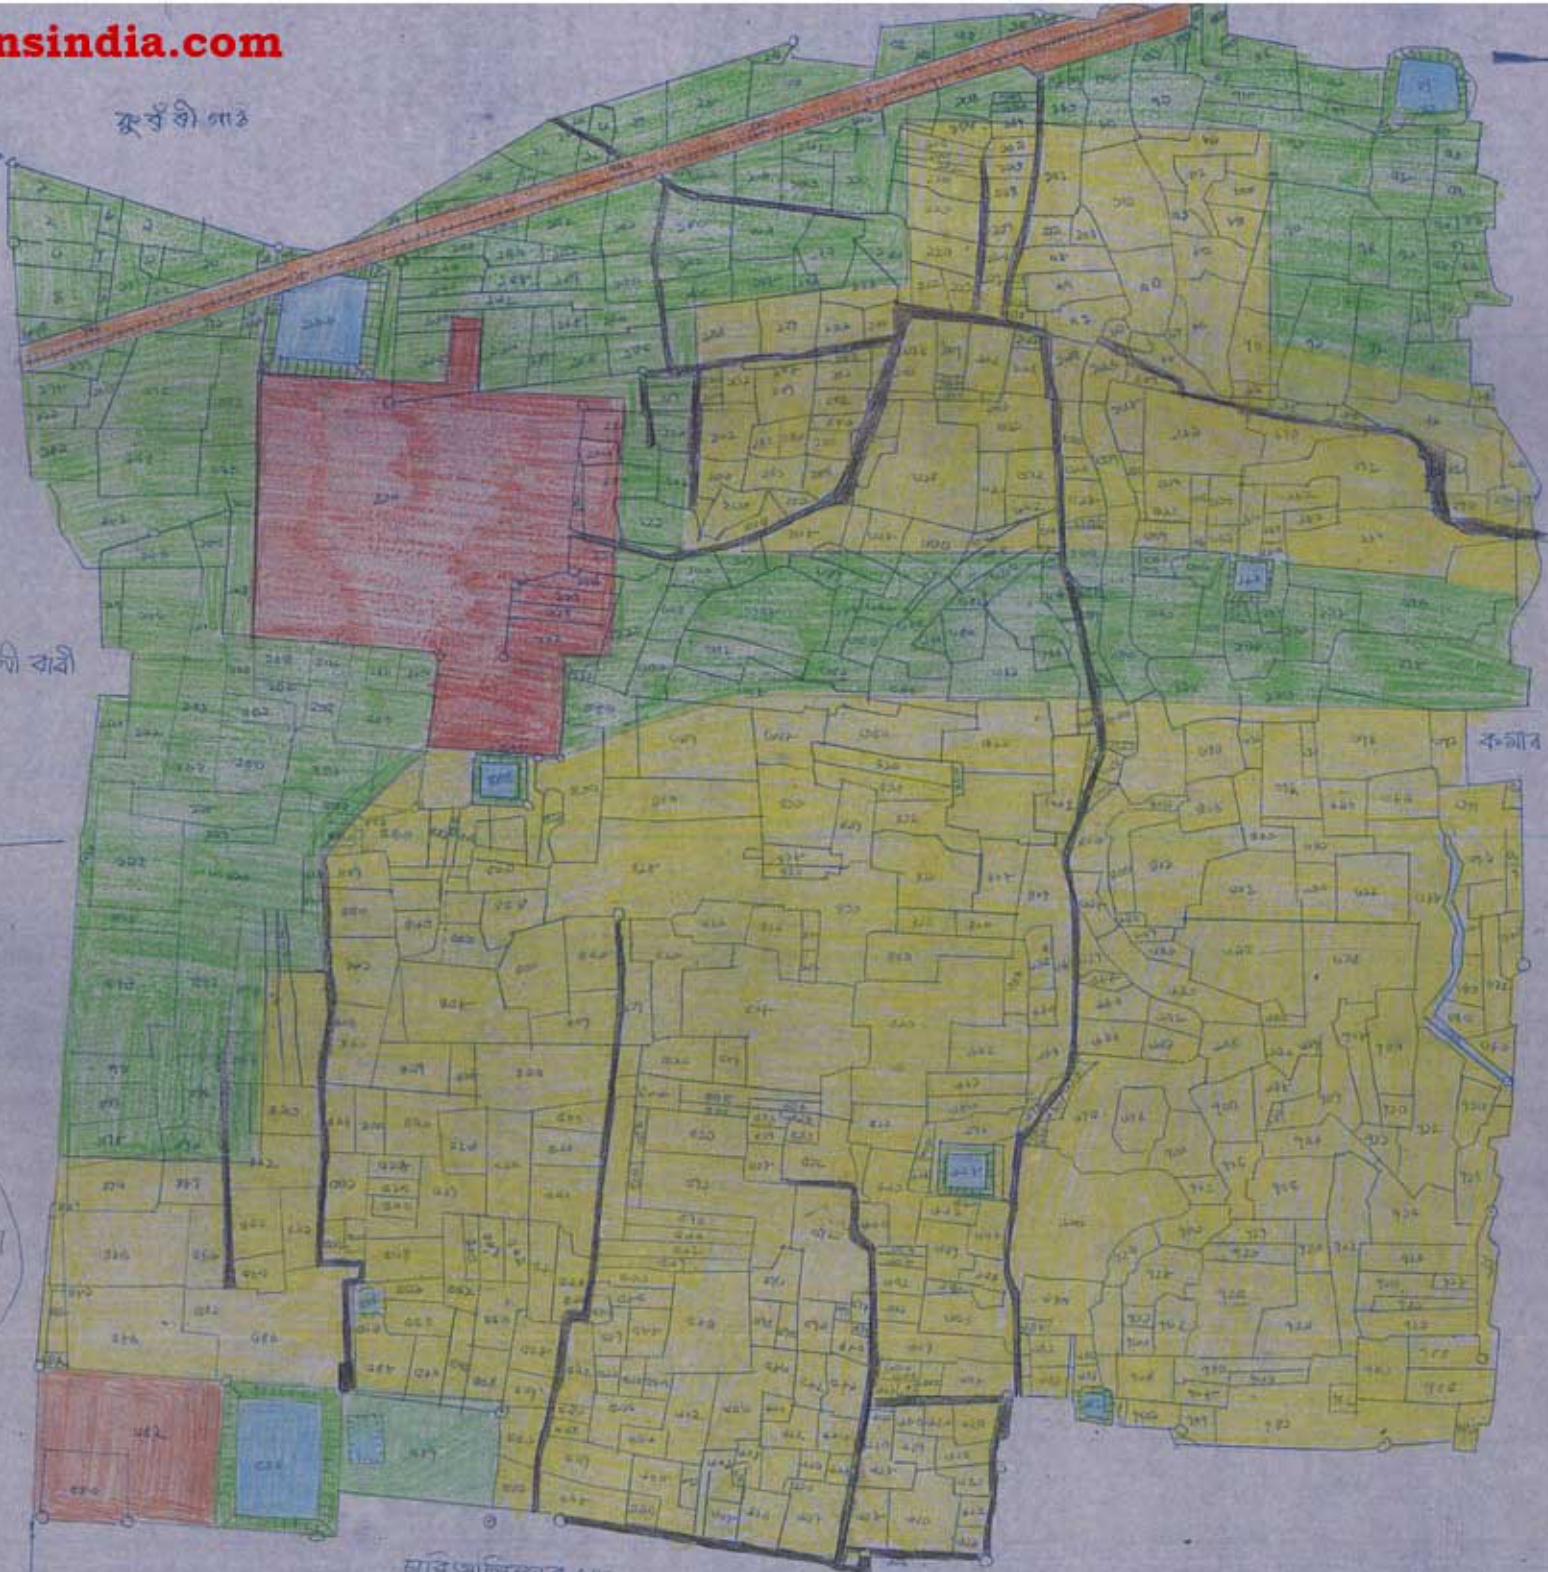

কুর্খী বাজি

লেক্সী বাজি

LEGEND

- RESIDENTIAL - MEDIUM DENSITY → [Yellow box]
- GREEN BELT → [Green box]
- PUBLIC & SEMIPUBLIC → [Red box]
- RAILWAY LINE → [Orange line]
- ROAD → [Black line]
- RECREATION & OPENSOURCE → [Light green box]
- WATERSHED → [Blue box]
- WETLANDS → [Brown box]

৯২২৩৪
 কোচগাও
 মৌজা সাকোমটা
 সোনালপুর
 (সন ১৯৬০-১৯৭০)
 ১৯৭২-১৯৭৬

কাকার বাজি

মৌজা সাকোমটা