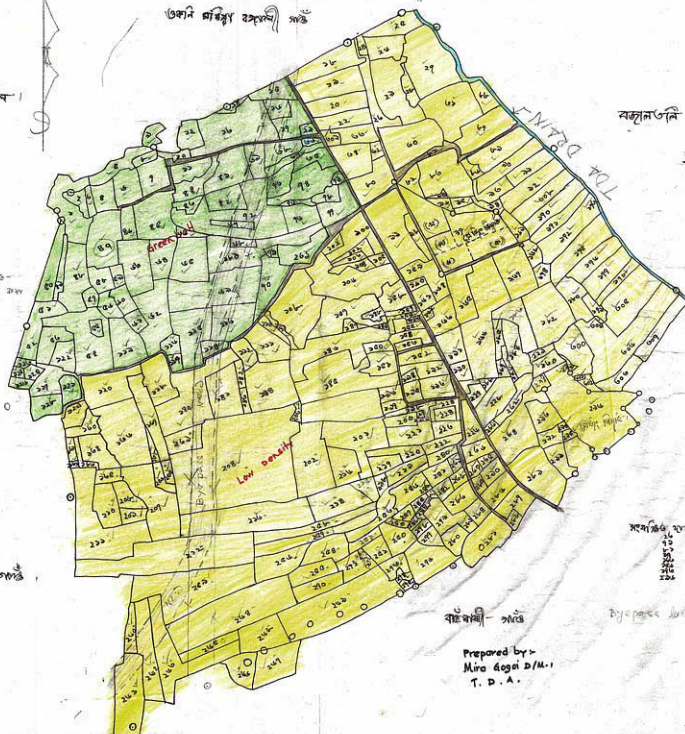

৩১৯১ নং আওতাধীন এলাকা

নং ৭৬
বিহিষ্কৃত শ্রমিক শ্রমিক
সৌভাগ্য বসতি
বিহিষ্কৃত শ্রমিক শ্রমিক
কেন্দ্র ১৬৯৯ = ১ মাইল

ওকনি মারিমা বসতি

বসতি এলাকা

Legend

- road
- By-pass
- green belt
- Low density
- water body

এই পরিকল্পনা প্রকল্পটি নিম্নলিখিত - ১৯৯৯ - ১৯৯৯ -
কর্তৃক প্রস্তুত করা হয়েছে।

প্রকল্পটি -
প্রস্তুত করা হয়েছে।

ওকনি মারিমা বসতি

নং	সংখ্যা	ক্ষেত্র
১	১৬	৬০০
২	১৭	
৩	১৮	
৪	১৯	
৫	২০	
৬	২১	
৭	২২	
৮	২৩	
৯	২৪	
১০	২৫	

বসতি এলাকা

By-passes

Prepared by -
Miro Agai D/M-1
T. D. A.