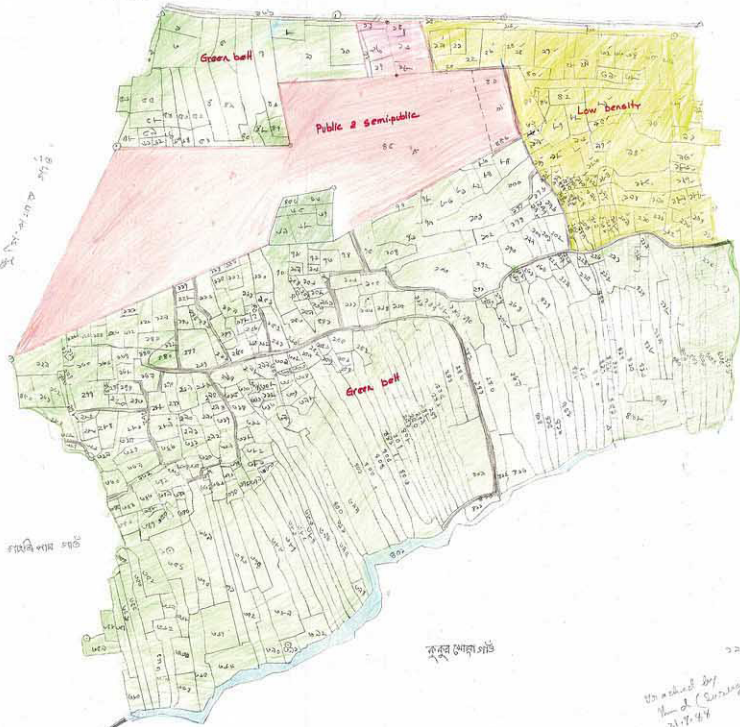

শ্রী শ্রী শ্রী শ্রী শ্রী

TEMPORARY ZONE

শ্রী শ্রী শ্রী শ্রী শ্রী

৪২৬

শ্রী শ্রী শ্রী শ্রী শ্রী

ককর ভোগা সড়

- Legend**
- Public & semipublic [Pink box]
  - Low Density [Yellow box]
  - Green belt [Green box]
  - Road [Black line]
  - water body [Blue box]