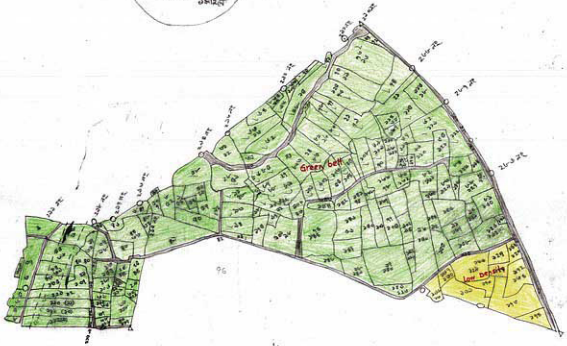

সং ১৪৯
লোকসভা-মোলা পাও
মৌজা বড়াপড়া
জিলা ডি. পড়া
ক্ষেত্র = ১৪৭৯

Prepared by->
Ming Gopal S/A
T. D. A.