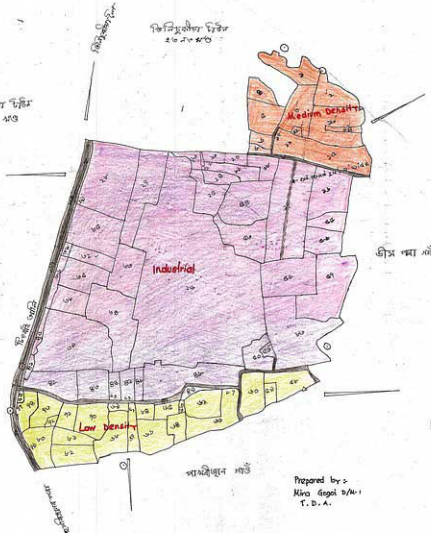

नवीन गाँव
 क्षेत्र - विस्तार
 क्षेत्र - विस्तार
 क्षेत्र - 20 हेक्टर = 20000 म²
 दि. 20/09/04 ए

विस्तार क्षेत्र
 22.20 ए

विस्तार क्षेत्र
 20.00 ए

Category	Area	Area	Total Area
Medium Density	20.00	20.00	20.00
Low Density	22.20	22.20	22.20
Industrial	20.00	20.00	20.00
Road	1.80	1.80	1.80
Total	64.00	64.00	64.00