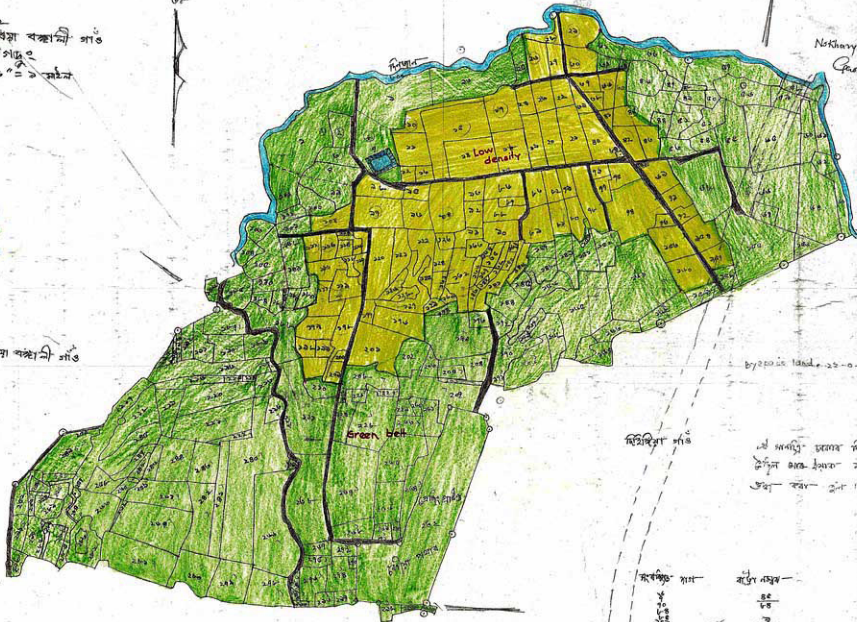

নামবাড়ী গাঁও

নং ৭২  
৩৩শি মুন্সিফা বঙ্গালী গাঁও  
মৌজা নং ৩৩  
কেন্দ্র ২৫

Notary Bangali  
Gan

Legend

- Low density █
- green belt █
- water body █
- road █

নাম মুন্সিফা বঙ্গালী গাঁও

Bye-law land ২০-০-১০

মির্জাপুর গাঁও

১০ নামবাড়ী গাঁওর মৌজা নং ২১০-২২-২৩০  
২১শি মুন্সিফা বঙ্গালী গাঁও  
কেন্দ্র ২৫

নামবাড়ী গাঁও  
কেন্দ্র ২৫

নামবাড়ী গাঁও

নামবাড়ী গাঁও

নামবাড়ী গাঁও  
কেন্দ্র ২৫

Prepared by:  
Mira Begal D.M.A.  
T. D. A.

১
২
৩
৪
৫
৬
৭
৮
৯
১০
১১
১২
১৩
১৪
১৫
১৬
১৭
১৮
১৯
২০

১০

১০০

৩৩শি মুন্সিফা বঙ্গালী গাঁও