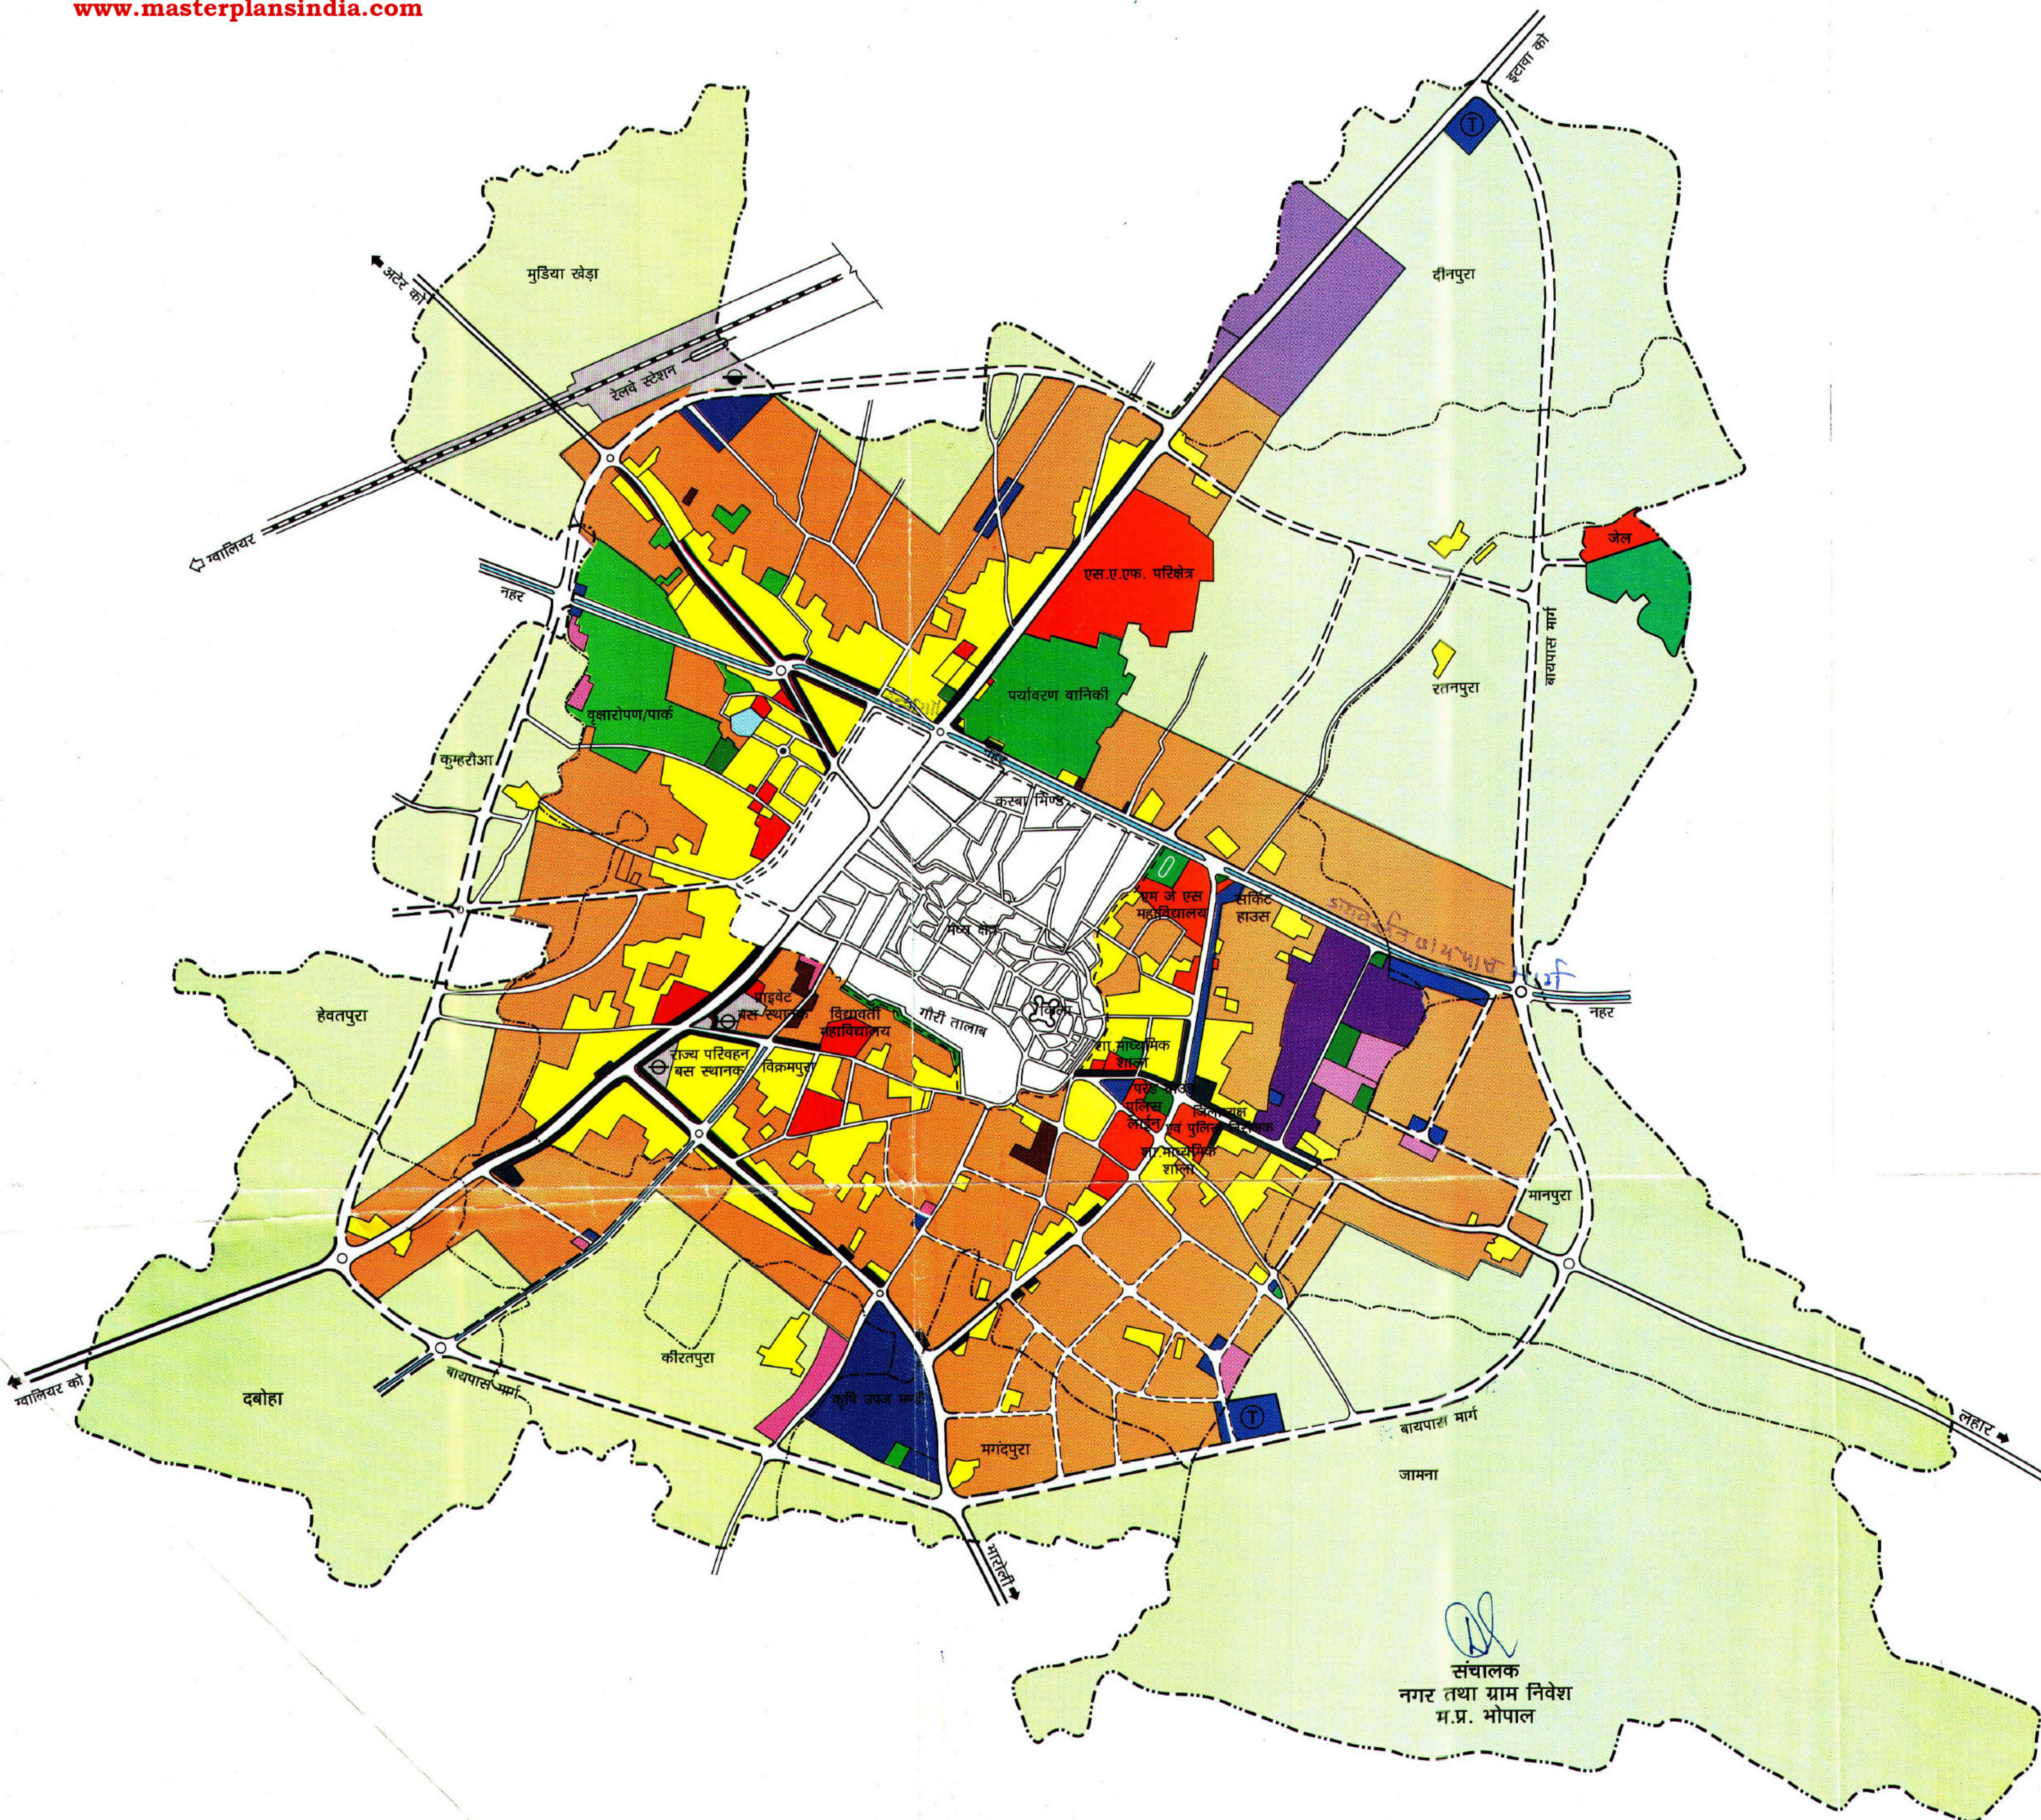

# BHIND भिण्ड

DEVELOPMENT PLAN विकास योजना

वर्तमान प्रस्तावित  
EXISTING PROPOSED

RESIDENTIAL		आवासीय
COMMERCIAL		वाणिज्यिक
INDUSTRIAL		औद्योगिक
PUBLIC & SEMI PUBLIC		सार्वजनिक एवं अर्द्ध सार्वजनिक
PUBLIC UTILITIES & FACILITIES		सार्वजनिक सेवायें एवं अन्य सुविधायें
RECREATIONAL		आमोद प्रमोद
PARK		उद्यान
STADIUM		स्टेडियम
CITY FOREST PLANTATION & ENVIRONMENTAL FORESTRY		नगर वन वृक्षारोपण एवं पर्यावरण वानिकी
TRANSPORTATION		यातायात मार्ग
ROAD		
BUS STAND		बस स्थानक
RAILWAY LINE		रेल्वे लाइन
RAILWAY STATION		रेल्वे स्टेशन
AGRICULTURAL		कृषि
WATER BODIES		जलाशय