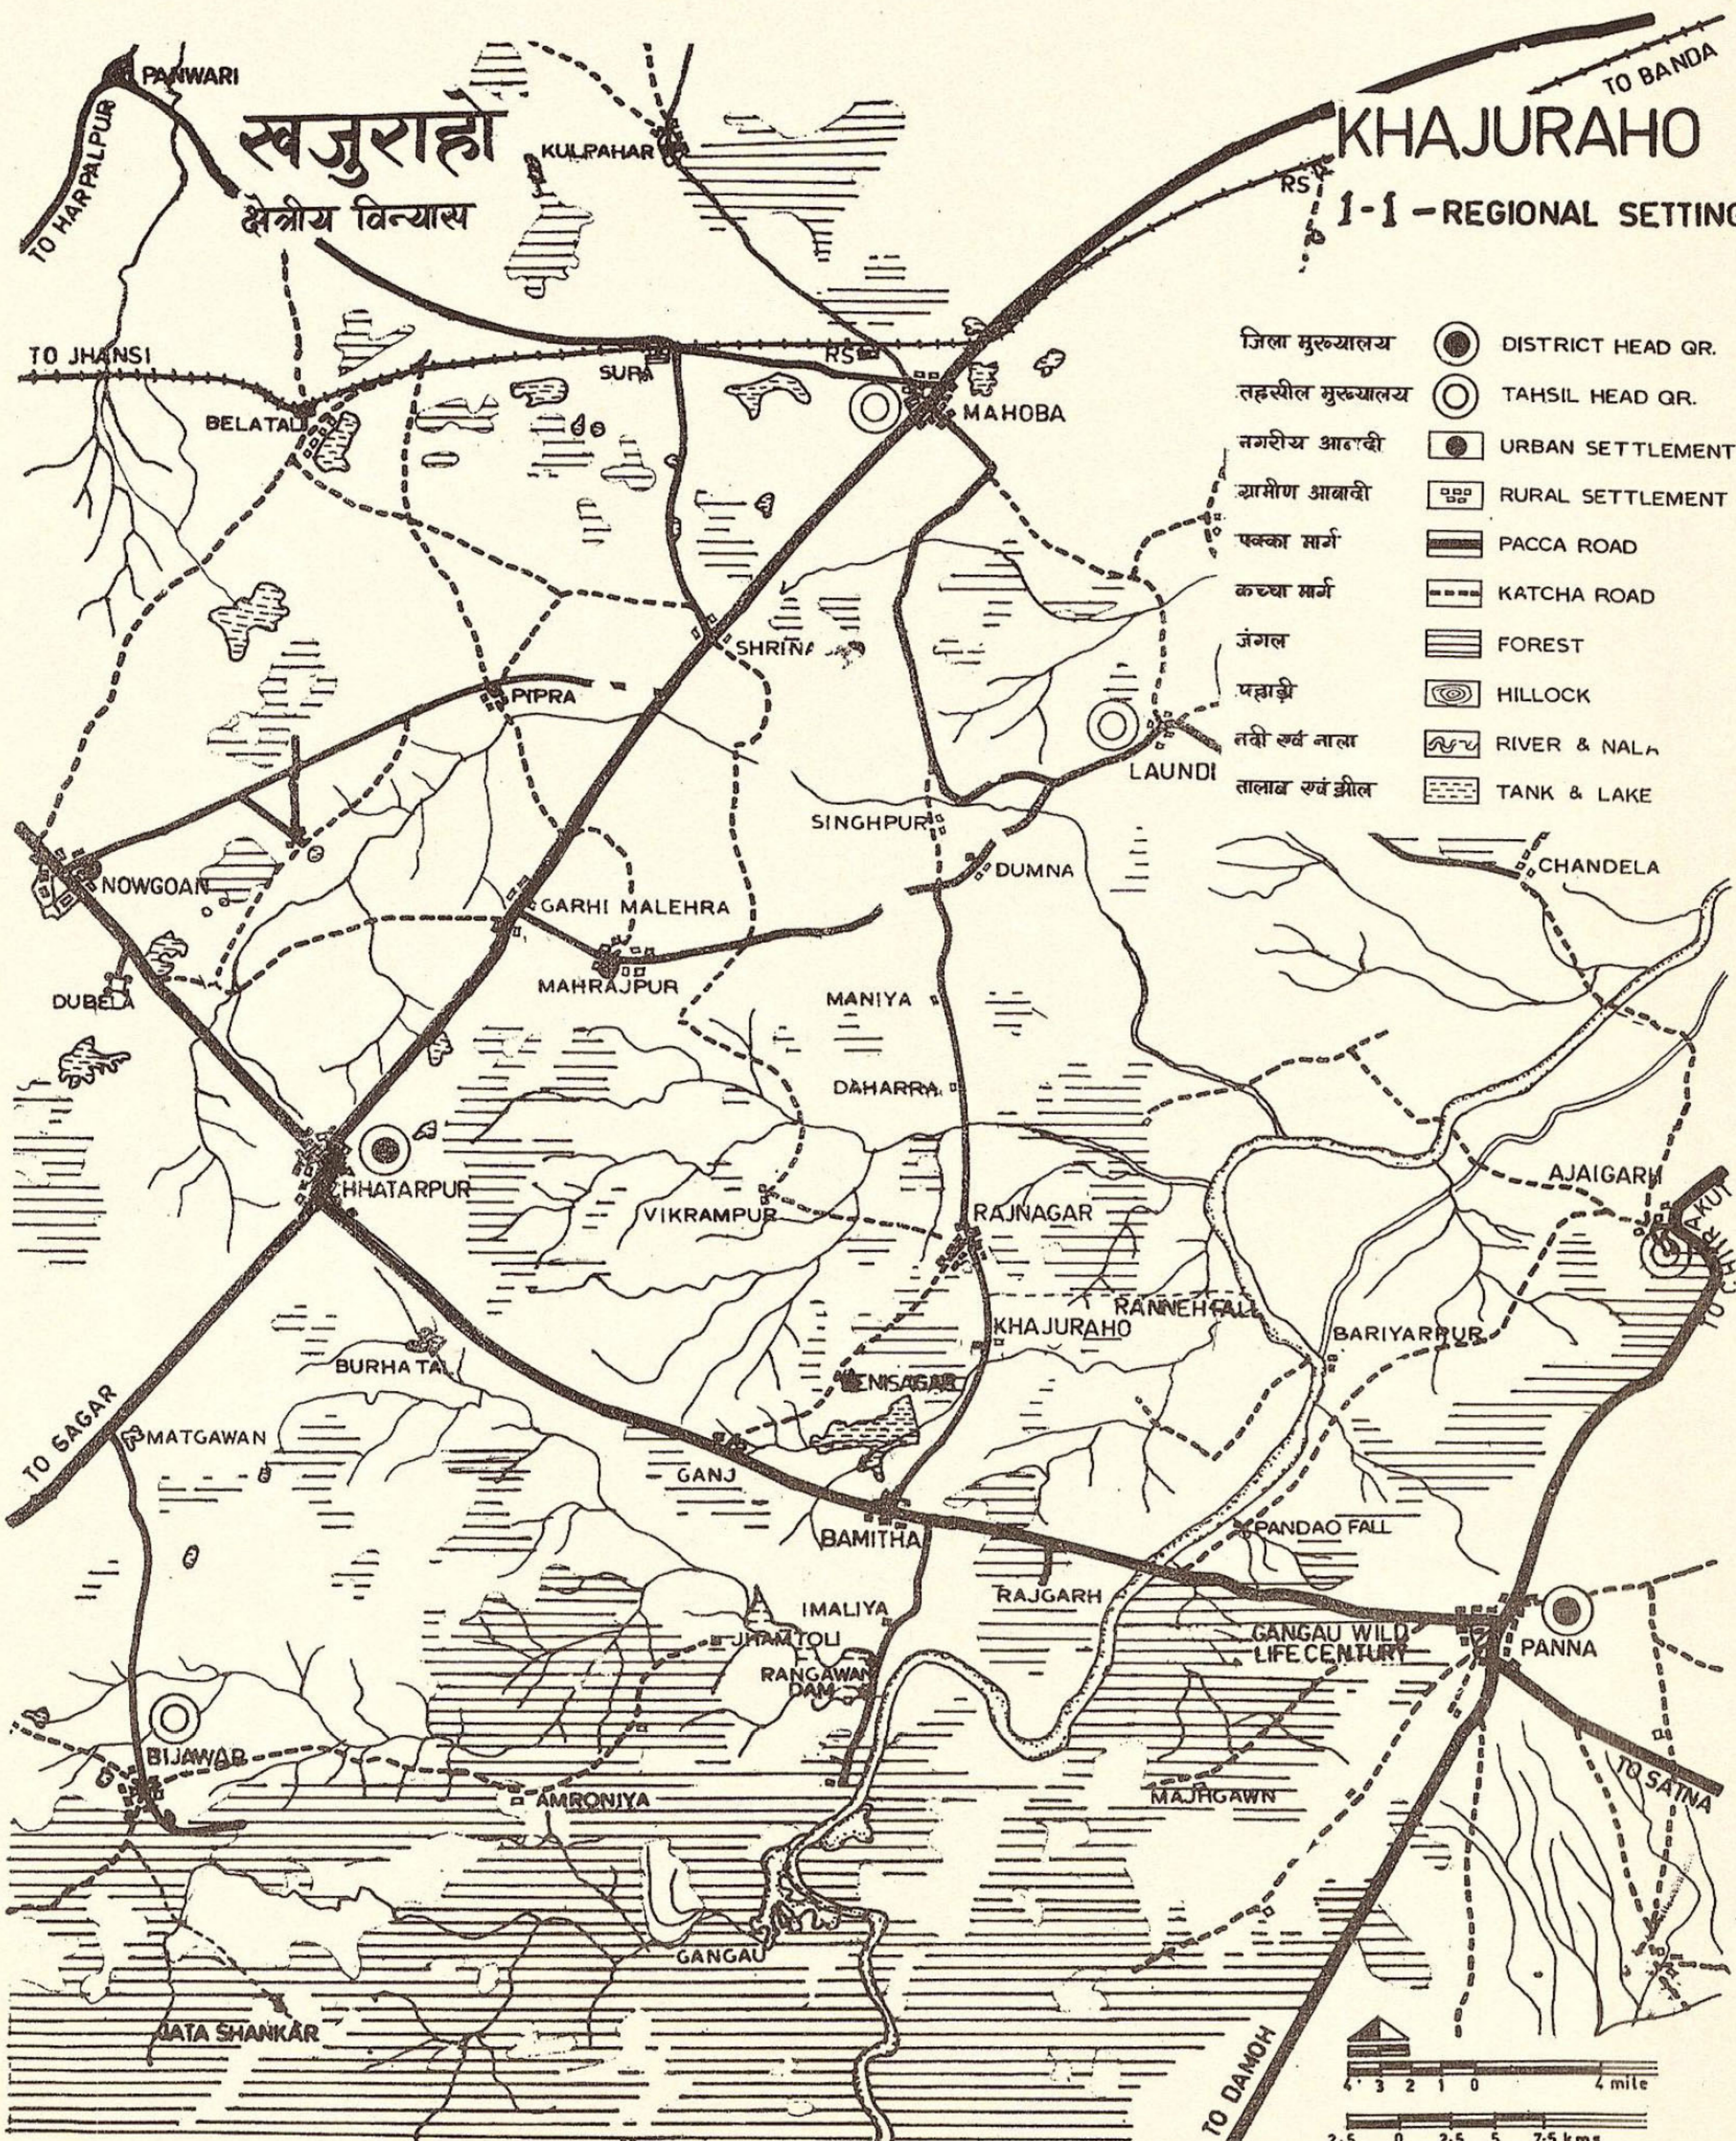

खजुराहो क्षेत्रीय विन्यास

KHAJURAHO

1-1 - REGIONAL SETTING

- | | | |
|----------------|-------|-------------------|
| जिला मुख्यालय | ● | DISTRICT HEAD QR. |
| तहसील मुख्यालय | ○ | TAHSIL HEAD QR. |
| नगरीय आबादी | ● | URBAN SETTLEMENT |
| ग्रामीण आबादी | □ | RURAL SETTLEMENT |
| पक्का मार्ग | — | PACCA ROAD |
| कच्चा मार्ग | - - - | KATCHA ROAD |
| जंगल | ▨ | FOREST |
| पहाड़ी | ○ | HILLOCK |
| नदी एवं नाला | ~ | RIVER & NALA |
| तालाब एवं झील | ▩ | TANK & LAKE |