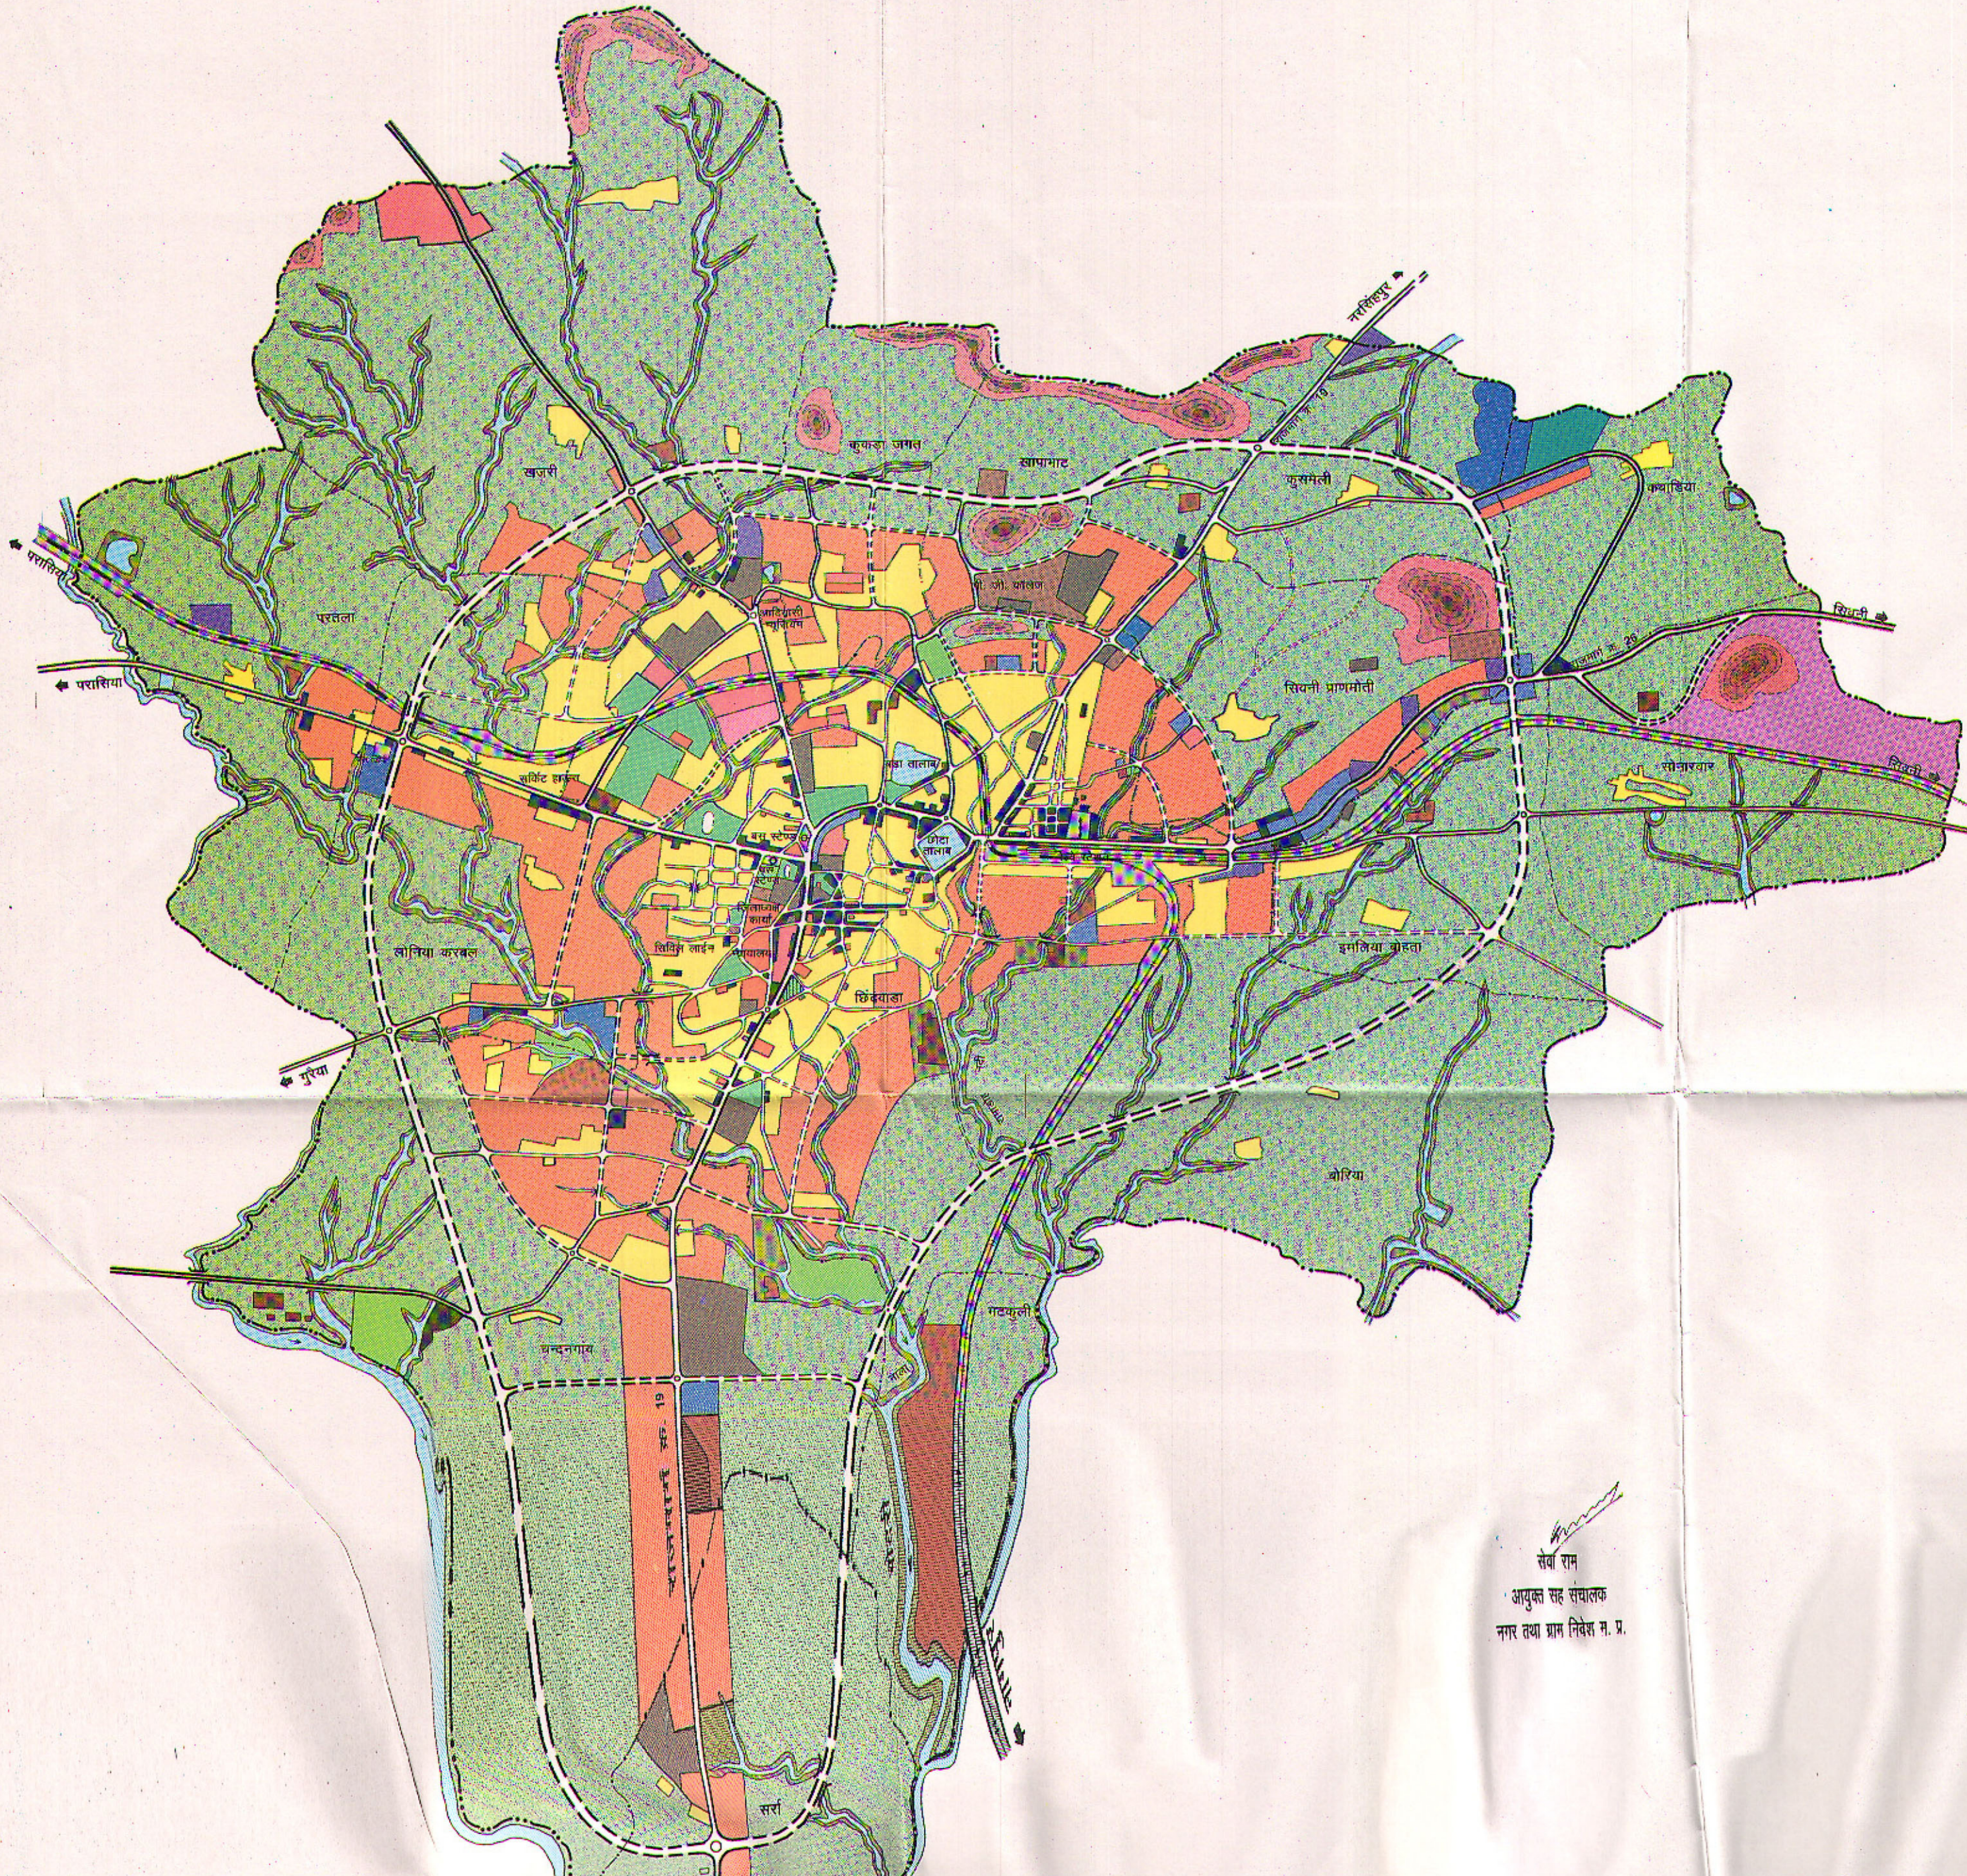

CHHINDWARA छिंदवाड़ा

DEVELOPMENT PLAN विकास योजना

वर्तमान प्रस्तावित
EXISTING PROPOSED

RESIDENTIAL			आवासीय
COMMERCIAL			वाणिज्यिक
GENERAL			सामान्य
SPECIALISED			विशेषीकृत
TRANSPORT NAGAR			यातायात नगर
INDUSTRIAL			औद्योगिक
PUBLIC & SEMI - PUBLIC			सार्वजनिक एवं अर्द्ध सार्वजनिक
SOCIAL CULTURAL & ADMINISTRATIVE			सामाजिक सांस्कृतिक एवं प्रशासकीय
EDUCATIONAL			शैक्षणिक
HEALTH			स्वास्थ्य
PUBLIC UTILITIES & FACILITIES			सार्वजनिक सेवाये एवं सुविधायें
TRANSPORTATION			यातायात
ROAD			मार्ग
BUS - STAND			बस स्थानक
RAILWAY STATION			रेल्वे स्टेशन
RAILWAY LINE			रेल्वे लाइन
RECREATIONAL			आमोद प्रमोद
CITY PARK			नगर उद्यान
STADIUM / PLAY-GROUND			स्टेडियम / खेल मैदान
MELA GROUND			मेला मैदान
ENVIRONMENTAL FORESTRY / CITY FORESTRY			पर्यावरण वानिकी / नगर वानिकी
WATER BODIES			जलाशय
AGRICULTURAL			कृषि
PLANNING AREA			निवेश क्षेत्र
VILLAGE BOUNDARY			ग्राम सीमा