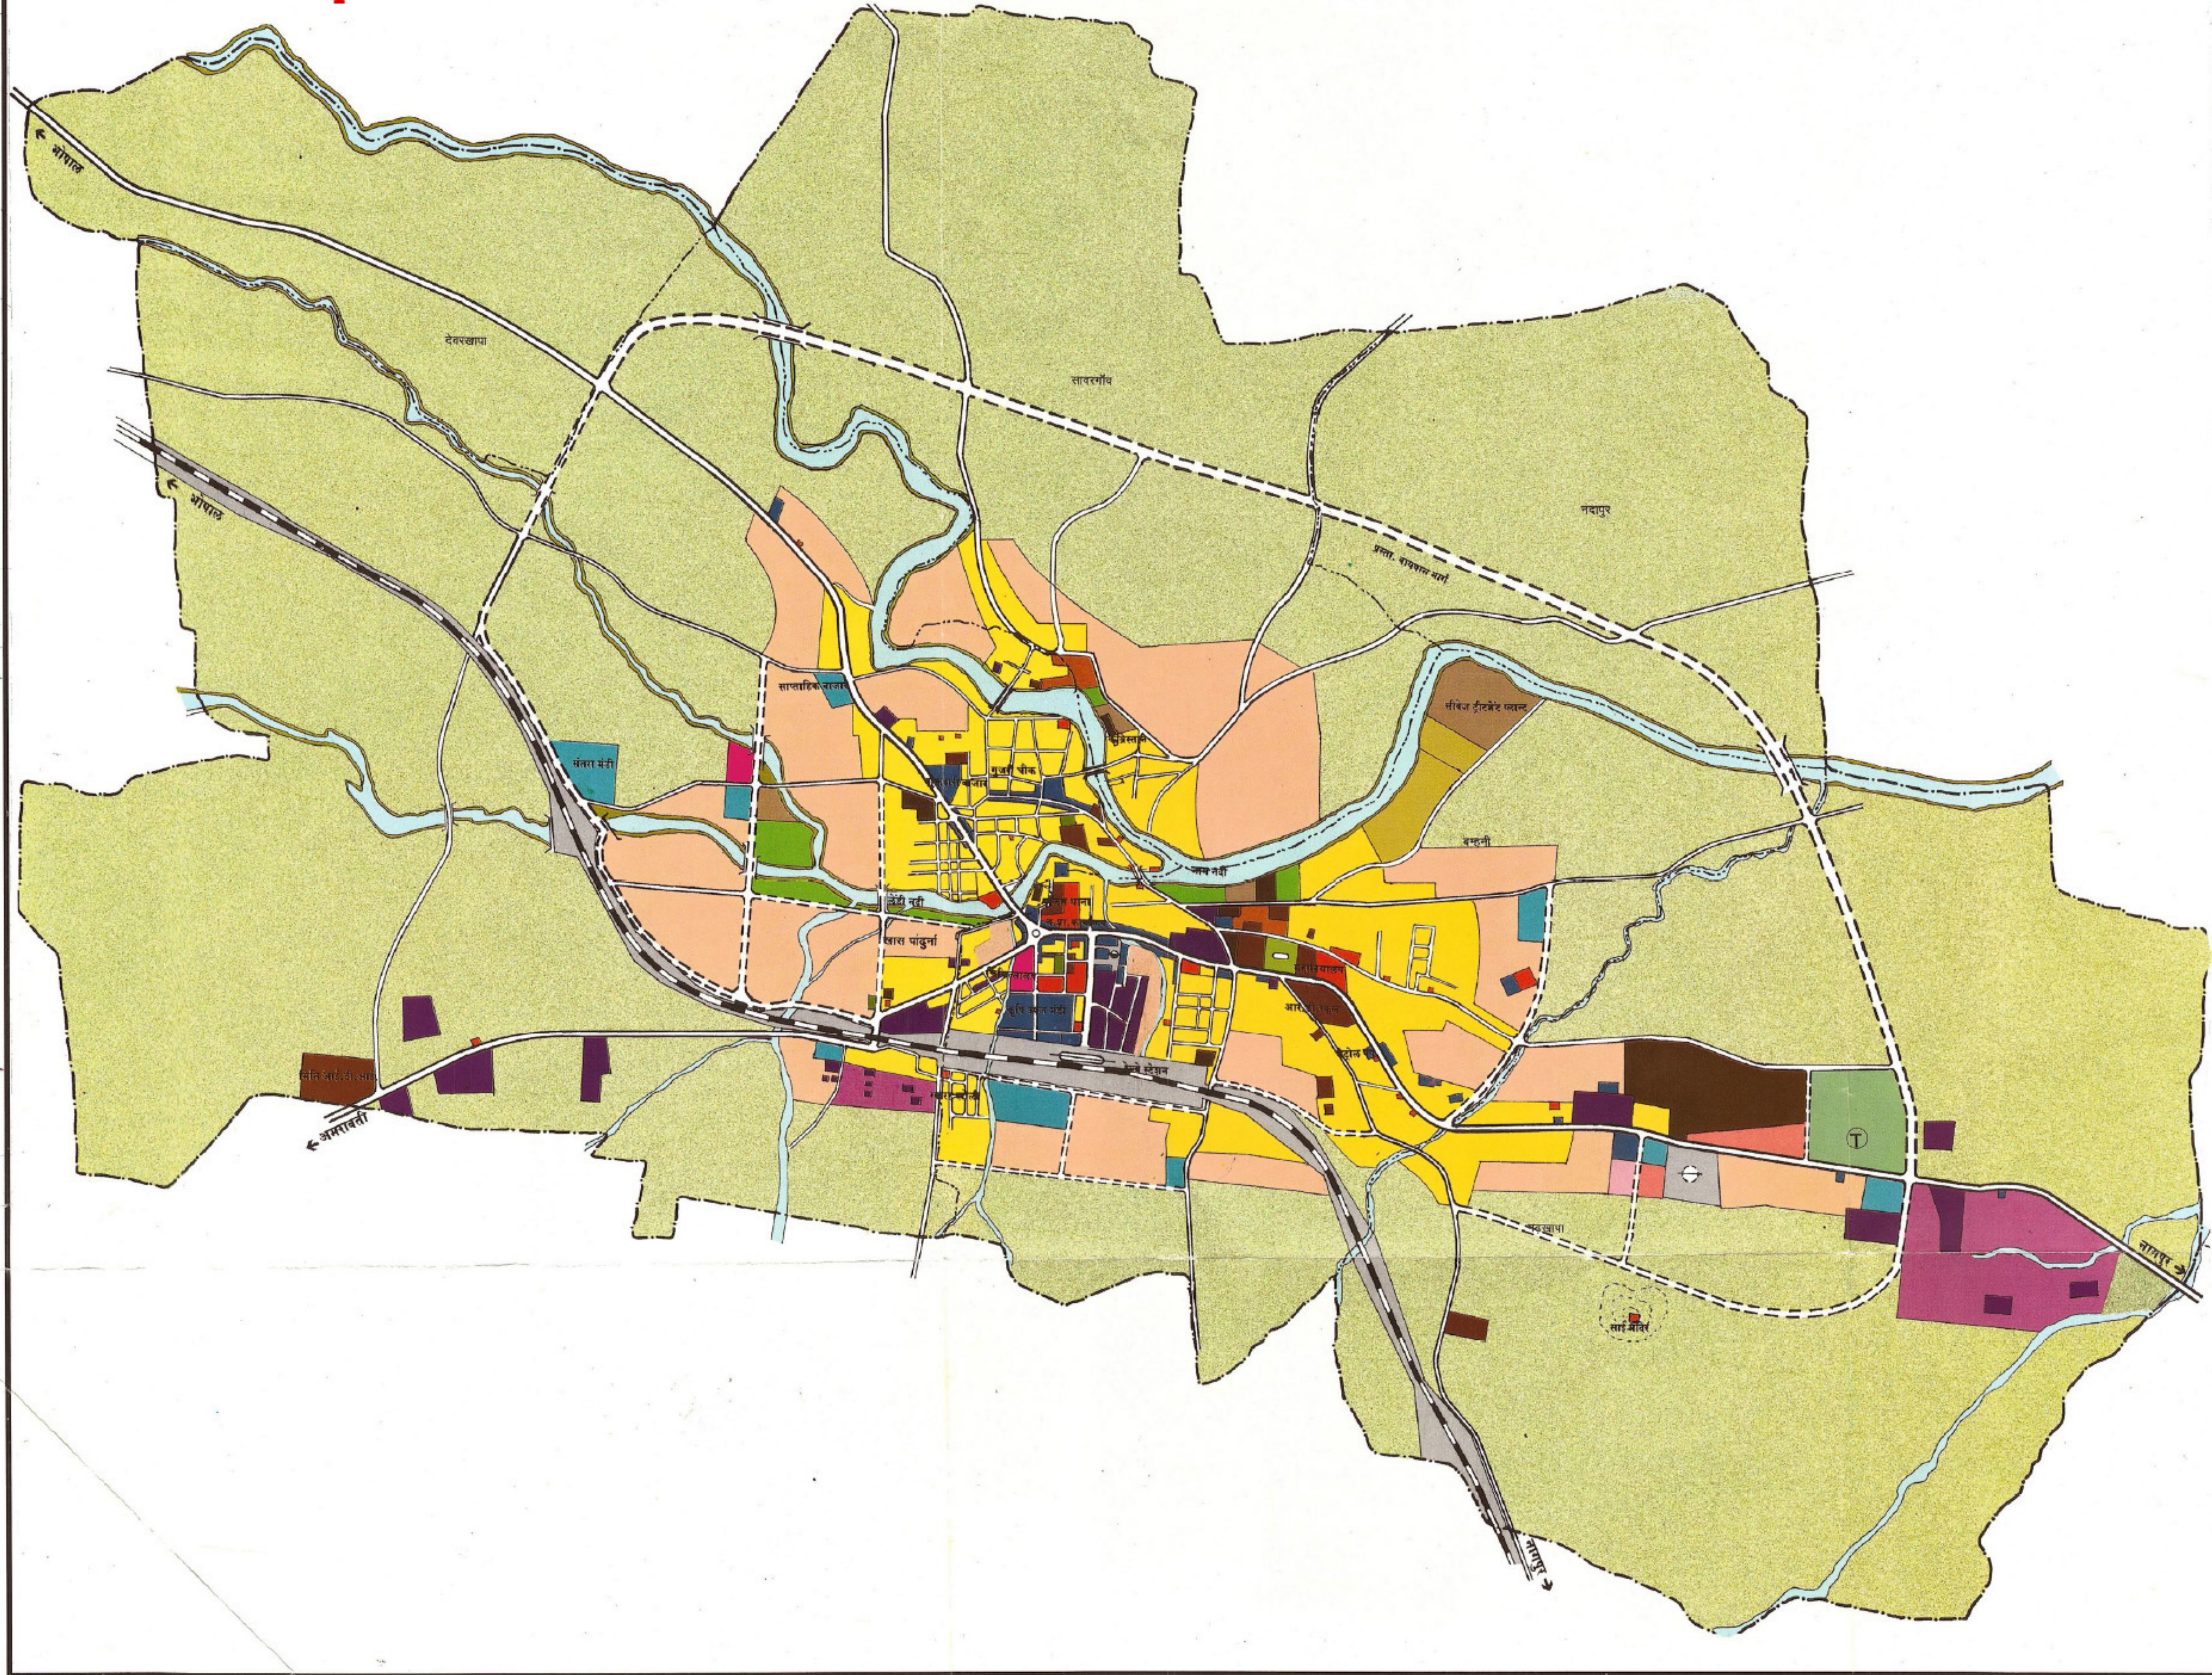

PANDHURNA पांडुर्ना

DEVELOPMENT PLAN विकास योजना

	वर्तमान EXISTING	प्रस्तावित PROPOSED	
RESIDENTIAL			आवासीय
GENERAL			सामान्य
COMMERCIAL			वाणिज्यिक
GENERAL			सामान्य
TRANSPORT NAGAR			शातायात नगर
INDUSTRIAL			औद्योगिक
GENERAL			सामान्य
PUBLIC & SEMI PUBLIC			सार्वजनिक एवं अर्द्ध सार्वजनिक
SOCIAL CULTURAL AND ADMINISTRATION			सामाजिक, सांस्कृतिक एवं प्रशासनिक
EDUCATION			शिक्षा
HEALTH			स्वास्थ्य
PUBLIC UTILITIES & FACILITIES			सार्वजनिक सेवायें एवं सुविधायें
TRANSPORTATION			परिवहन एवं संबन्धन
ROAD			मार्ग
BUS STAND			बस स्थानक
RAILWAY STATION			रेलवे स्टेशन
RAILWAY LINE			रेलवे लाईन
RECREATIONAL			आमोद प्रमोद
CITY PARK			नगर उद्यान
STADIUM/PLAY GROUND			स्टेडियम/खेल मैदान
ENVIRONMENTAL FORESTRY/ CITY FORESTRY			पर्यावरण वानिकि/ नगर वानिकी
WATER BODIES			जलाशय
AGRICULTURE			कृषि