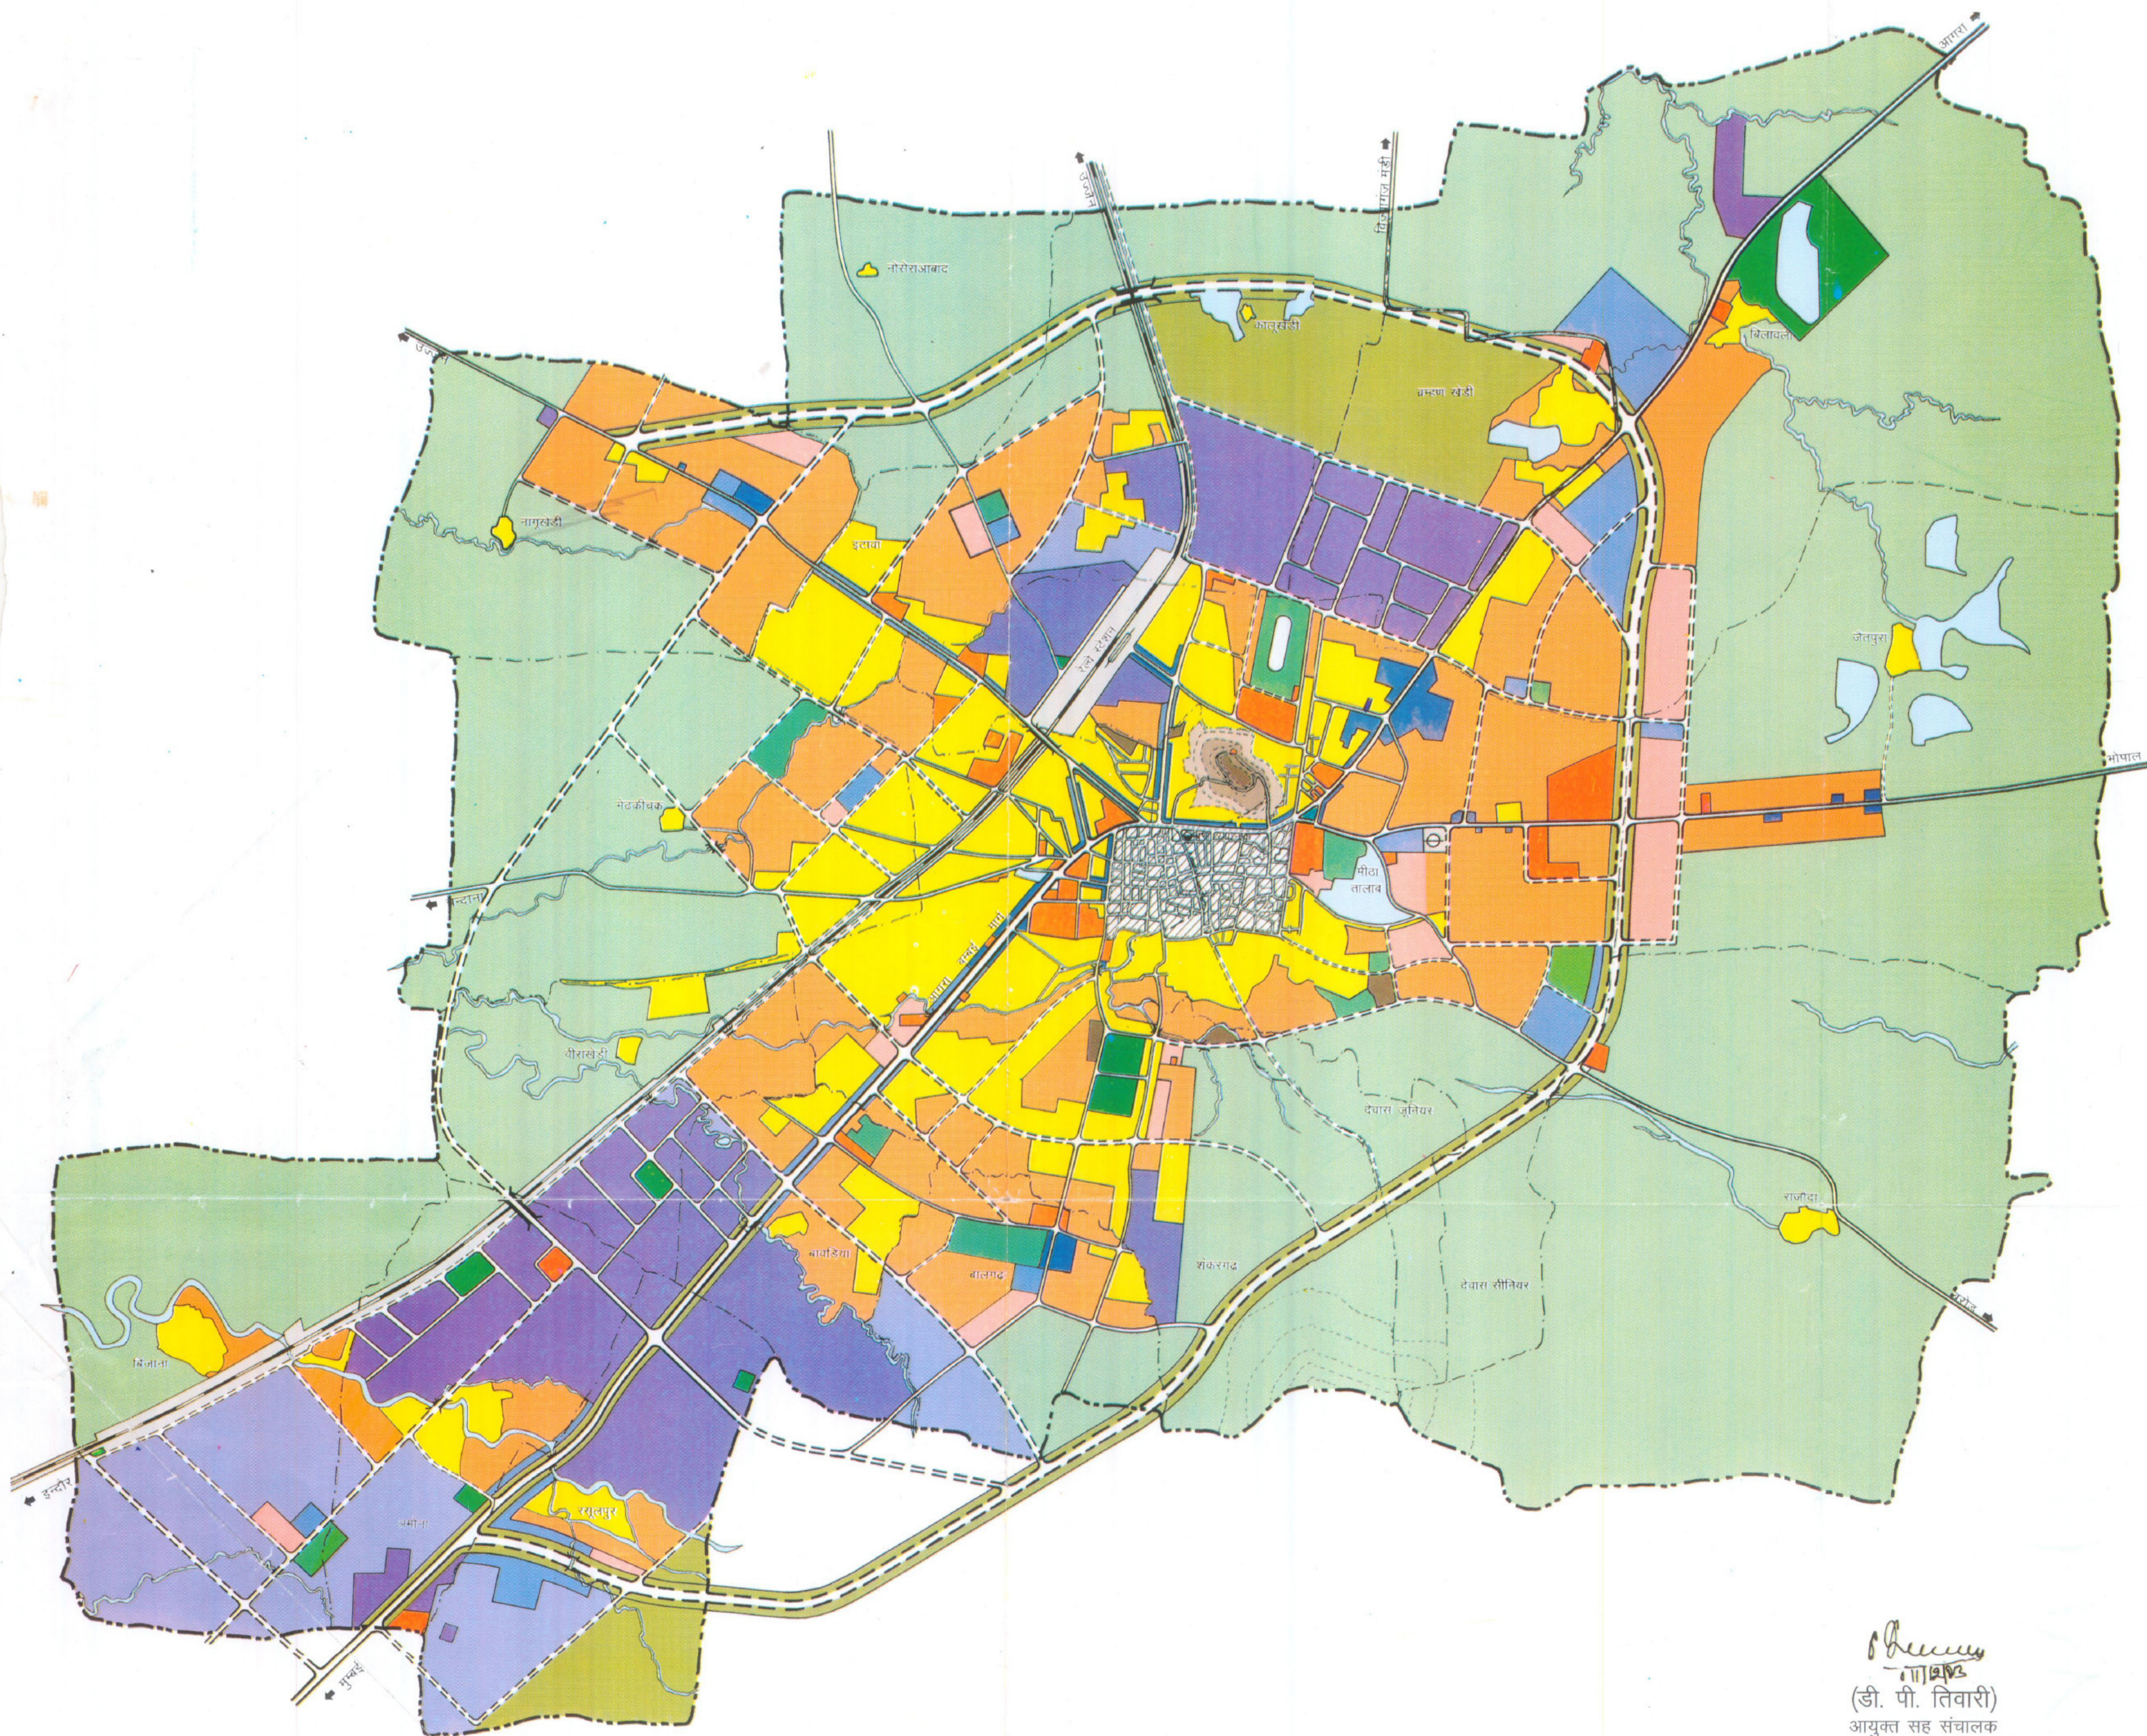

DEWAS देवास

DEVELOPMENT PLAN विकास योजना

वर्तमान प्रस्तावित
EXISTING PROPOSED

RESIDENTIAL		आवासीय
COMMERCIAL		वाणिज्यिक
INDUSTRIAL		औद्योगिक
PUBLIC & SEMI PUBLIC		सार्वजनिक एवं अर्द्ध सार्वजनिक
RECREATIONAL		आमोद प्रमोद
PARK		उद्यान
MELA GROUND		मेला मैदान
PLAY GROUND & STADIUM		खेल मैदान / स्टेडियम
CITY FOREST & ENVIRONMENTAL		नगर वन एवं पर्यावरण वानिकी
TOURIST/PILGRIM		पर्यटक/दर्शनार्थी स्थल
TRANSPORTATION		यातायात
ROAD		मार्ग
BUS - STAND		बस स्थानक
RAILWAY - LINE		रेल्वे लाईन
RAILWAY - STATION		रेल्वे स्टेशन
OVER BRIDGE		पुल
PUBLIC UTILITIES & FACILITIES		सार्वजनिक सेवायें एवं सुविधायें
AGRICULTURAL		कृषि
WATER BODIES		जलाशय