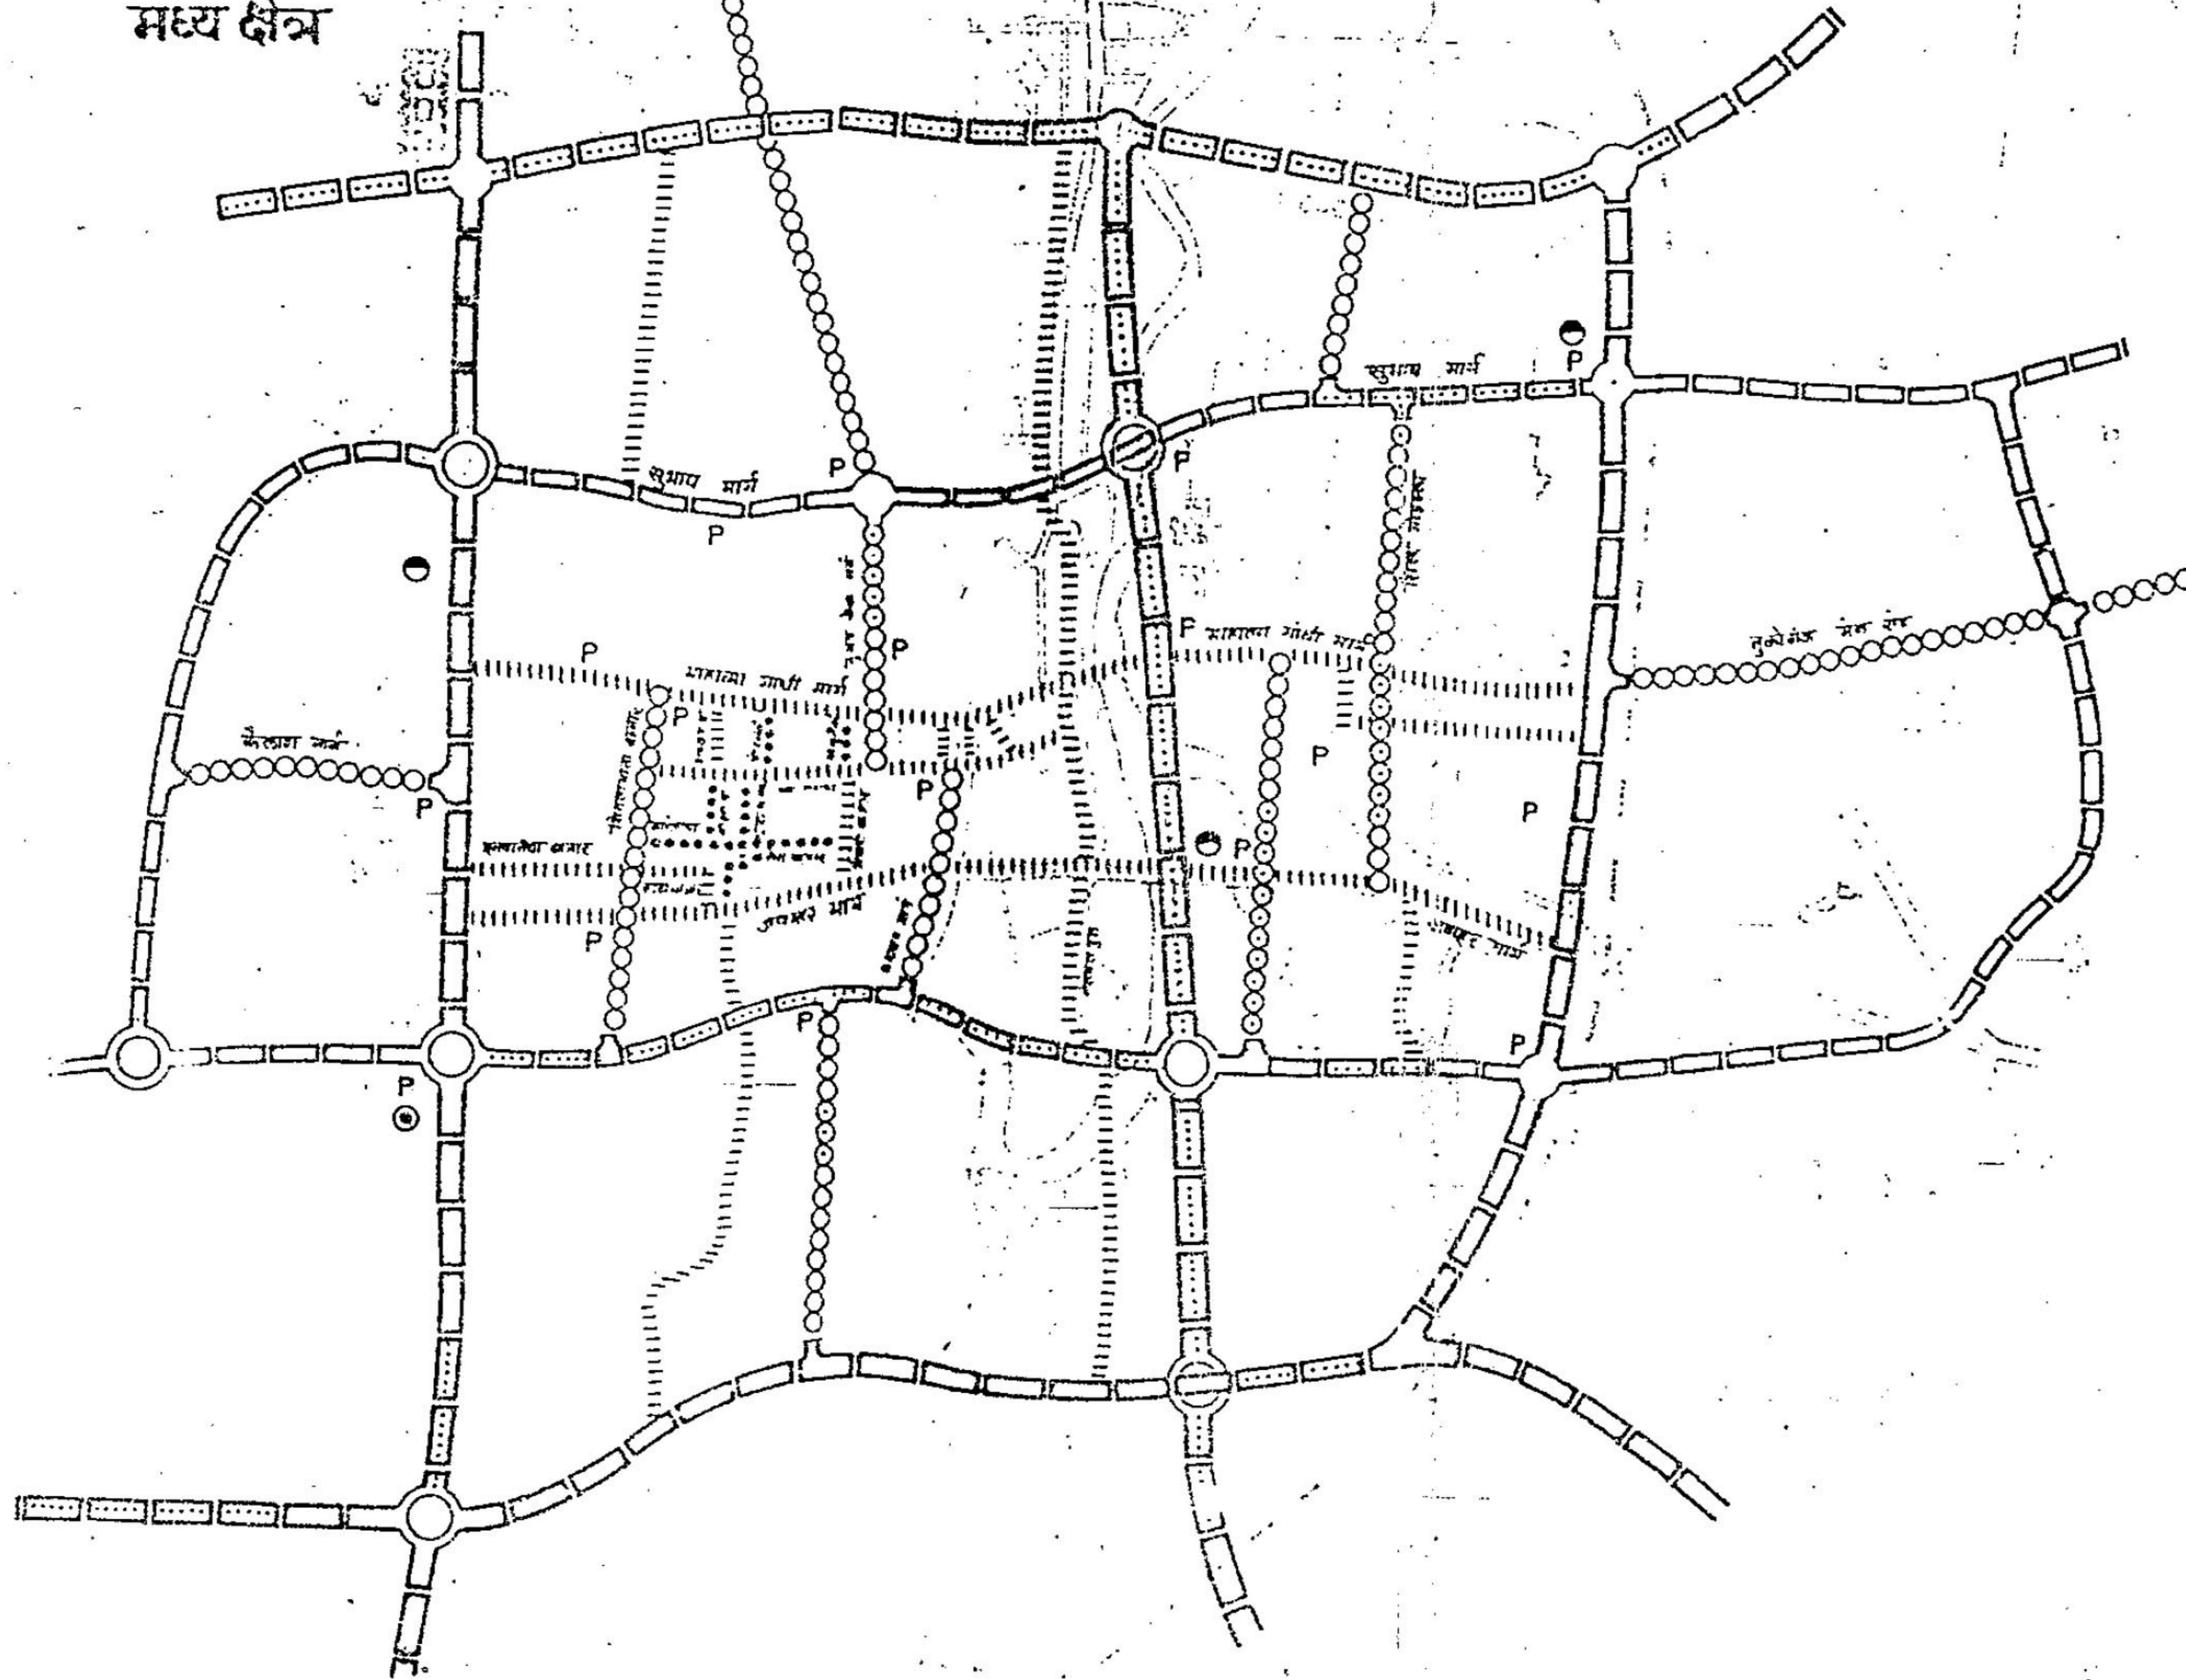

इंदौर परिवहन मानचित्र मध्य क्षेत्र

INDORE GEN. CIRCULATION PLAN CENTRAL AREA

- MASS TRANSIT ROUTES
जन परिवहन मार्ग
- CYCLE TRACKS
सायकल पथ
- PED WAYS
पहले पगडंडी मार्ग
- PARKING
याहन विराम स्थल
- TERMINAL CENTRES
प्रमुख यातायात अड्डान केन्द्र
- APPROACH ROADS
प्रवेश मार्ग
- NEW LINKS
नचे जोड मार्ग
- ROAD WIDENING
मार्ग विस्तार
- PICK-UP STATION
पिक अप स्टेशन