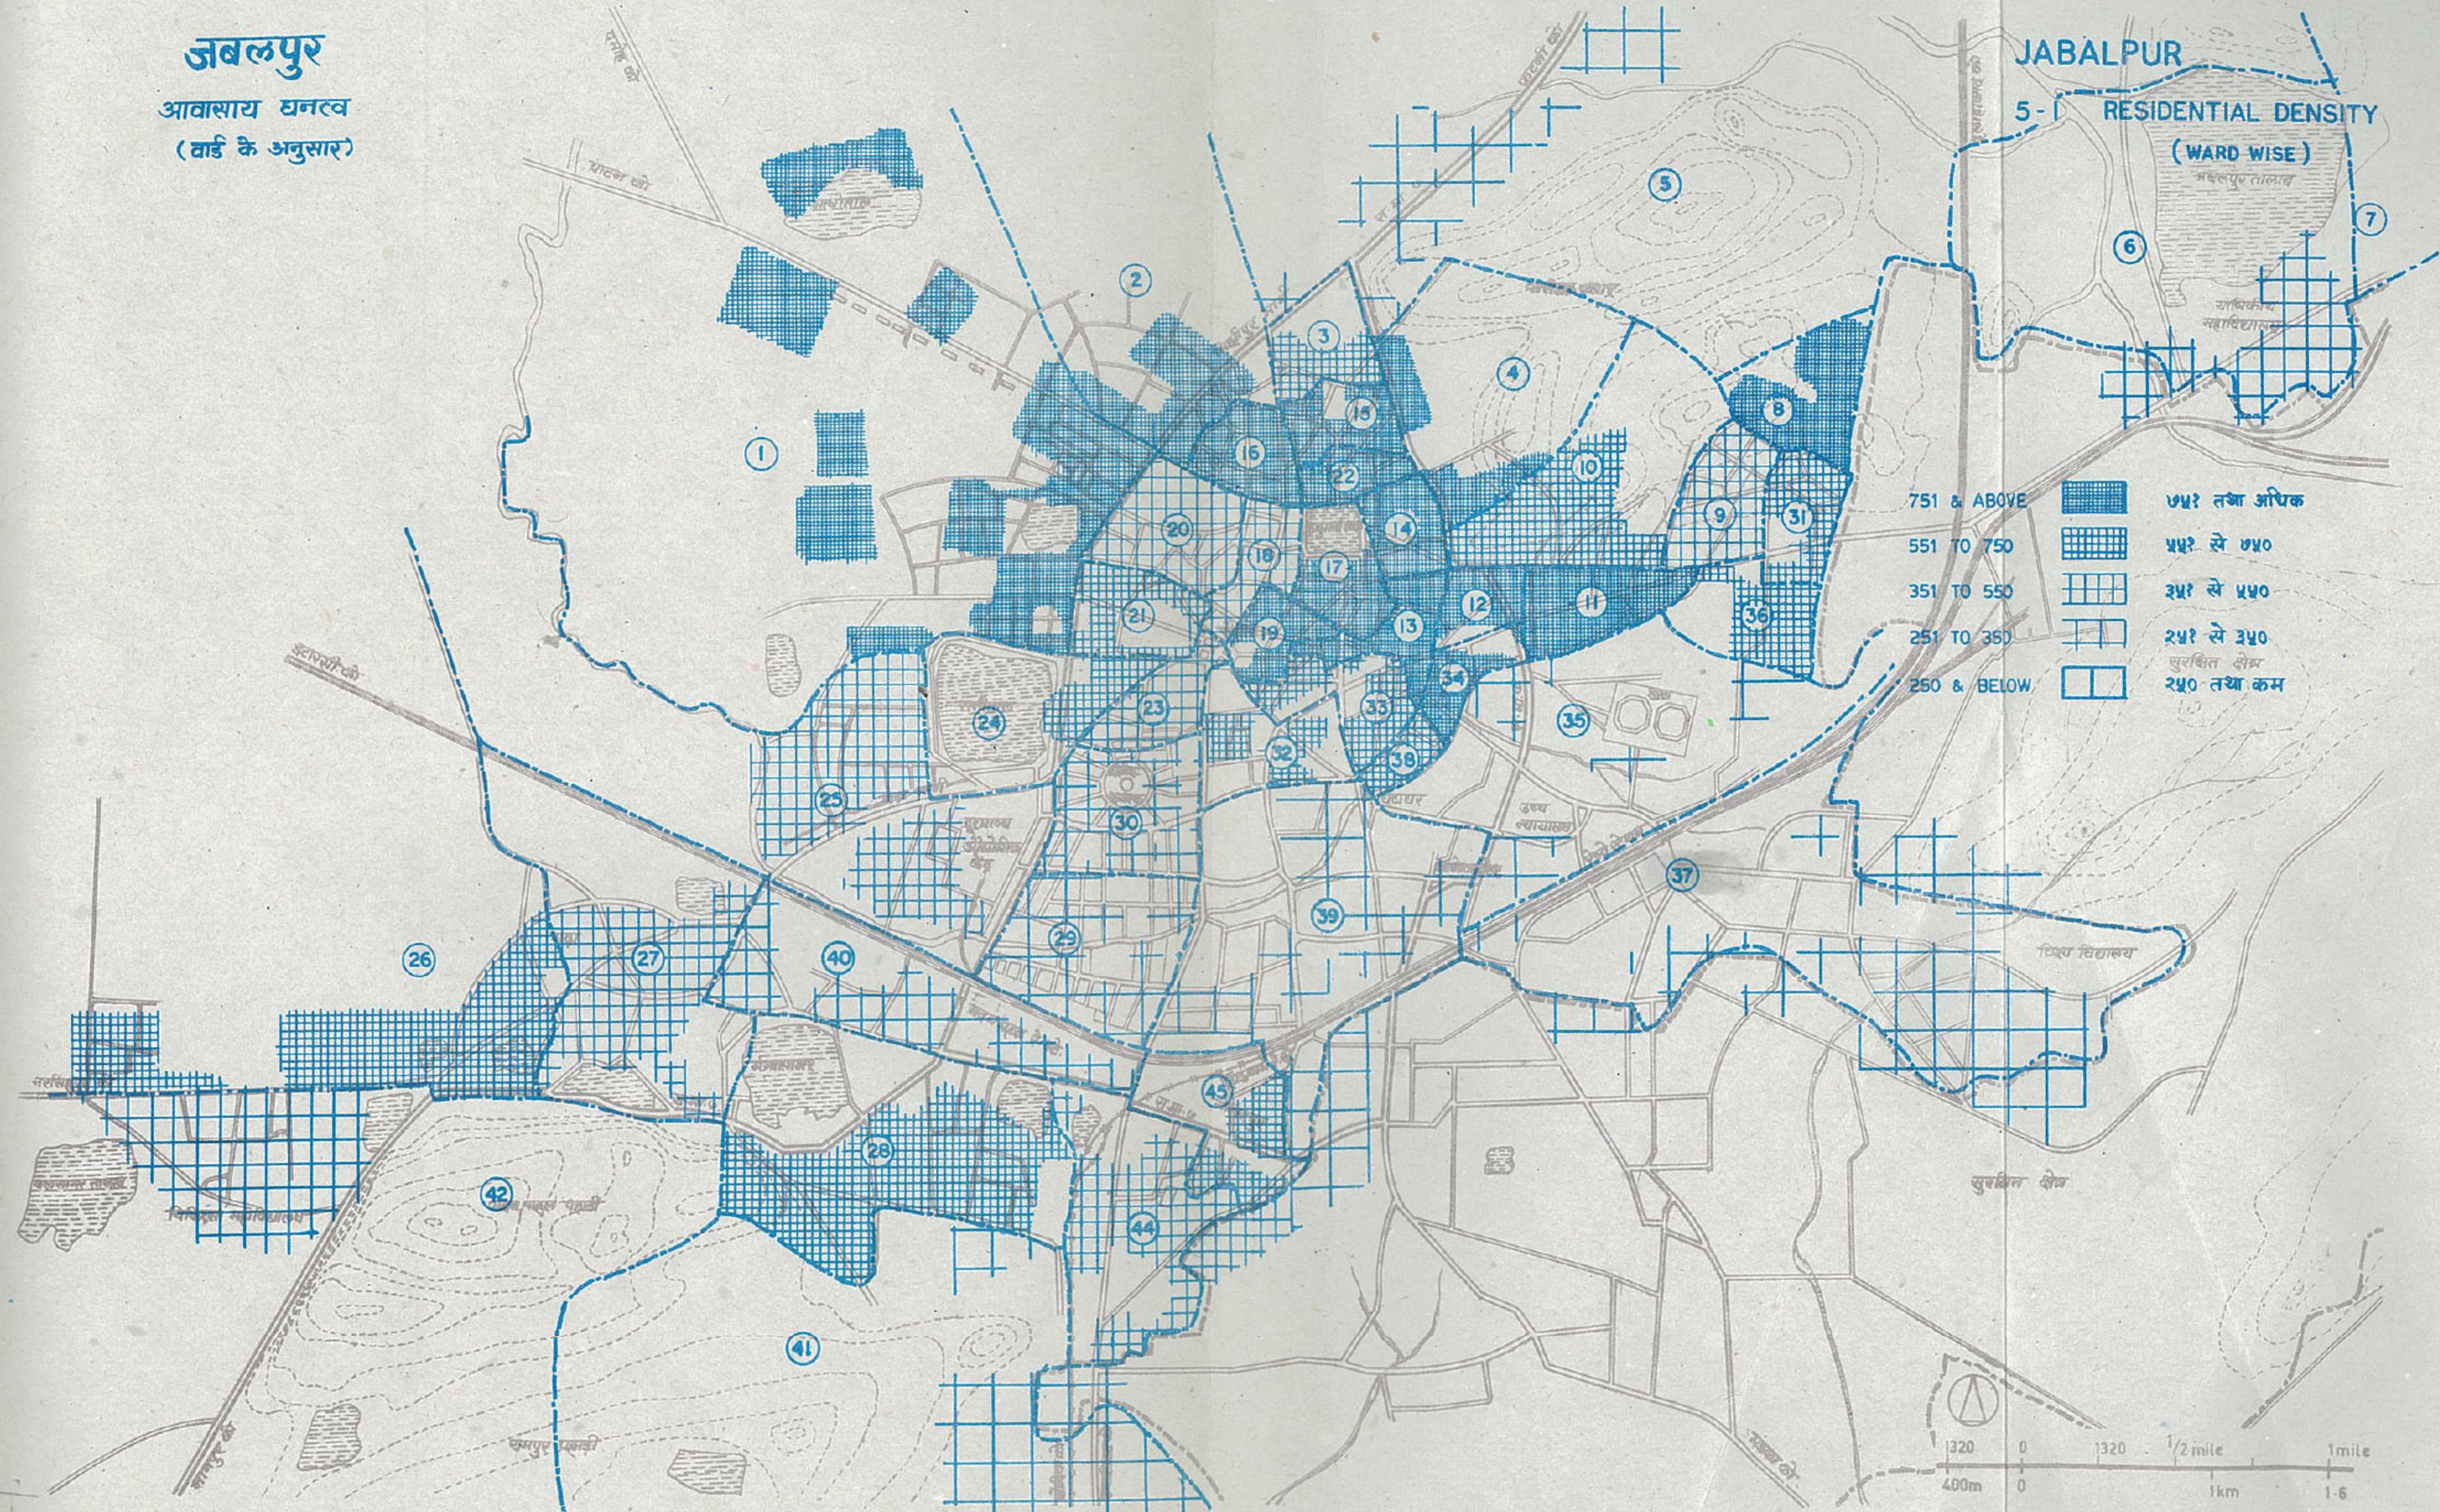

जबलपुर
 आवासाय घनत्व
 (वार्ड के अनुसार)

JABALPUR
 5- RESIDENTIAL DENSITY
 (WARD WISE)

751 & ABOVE		७५१ तथा अधिक
551 TO 750		५५१ से ७५०
351 TO 550		३५१ से ५५०
251 TO 350		२५१ से ३५०
250 & BELOW		सुरक्षित क्षेत्र २५० तथा कम