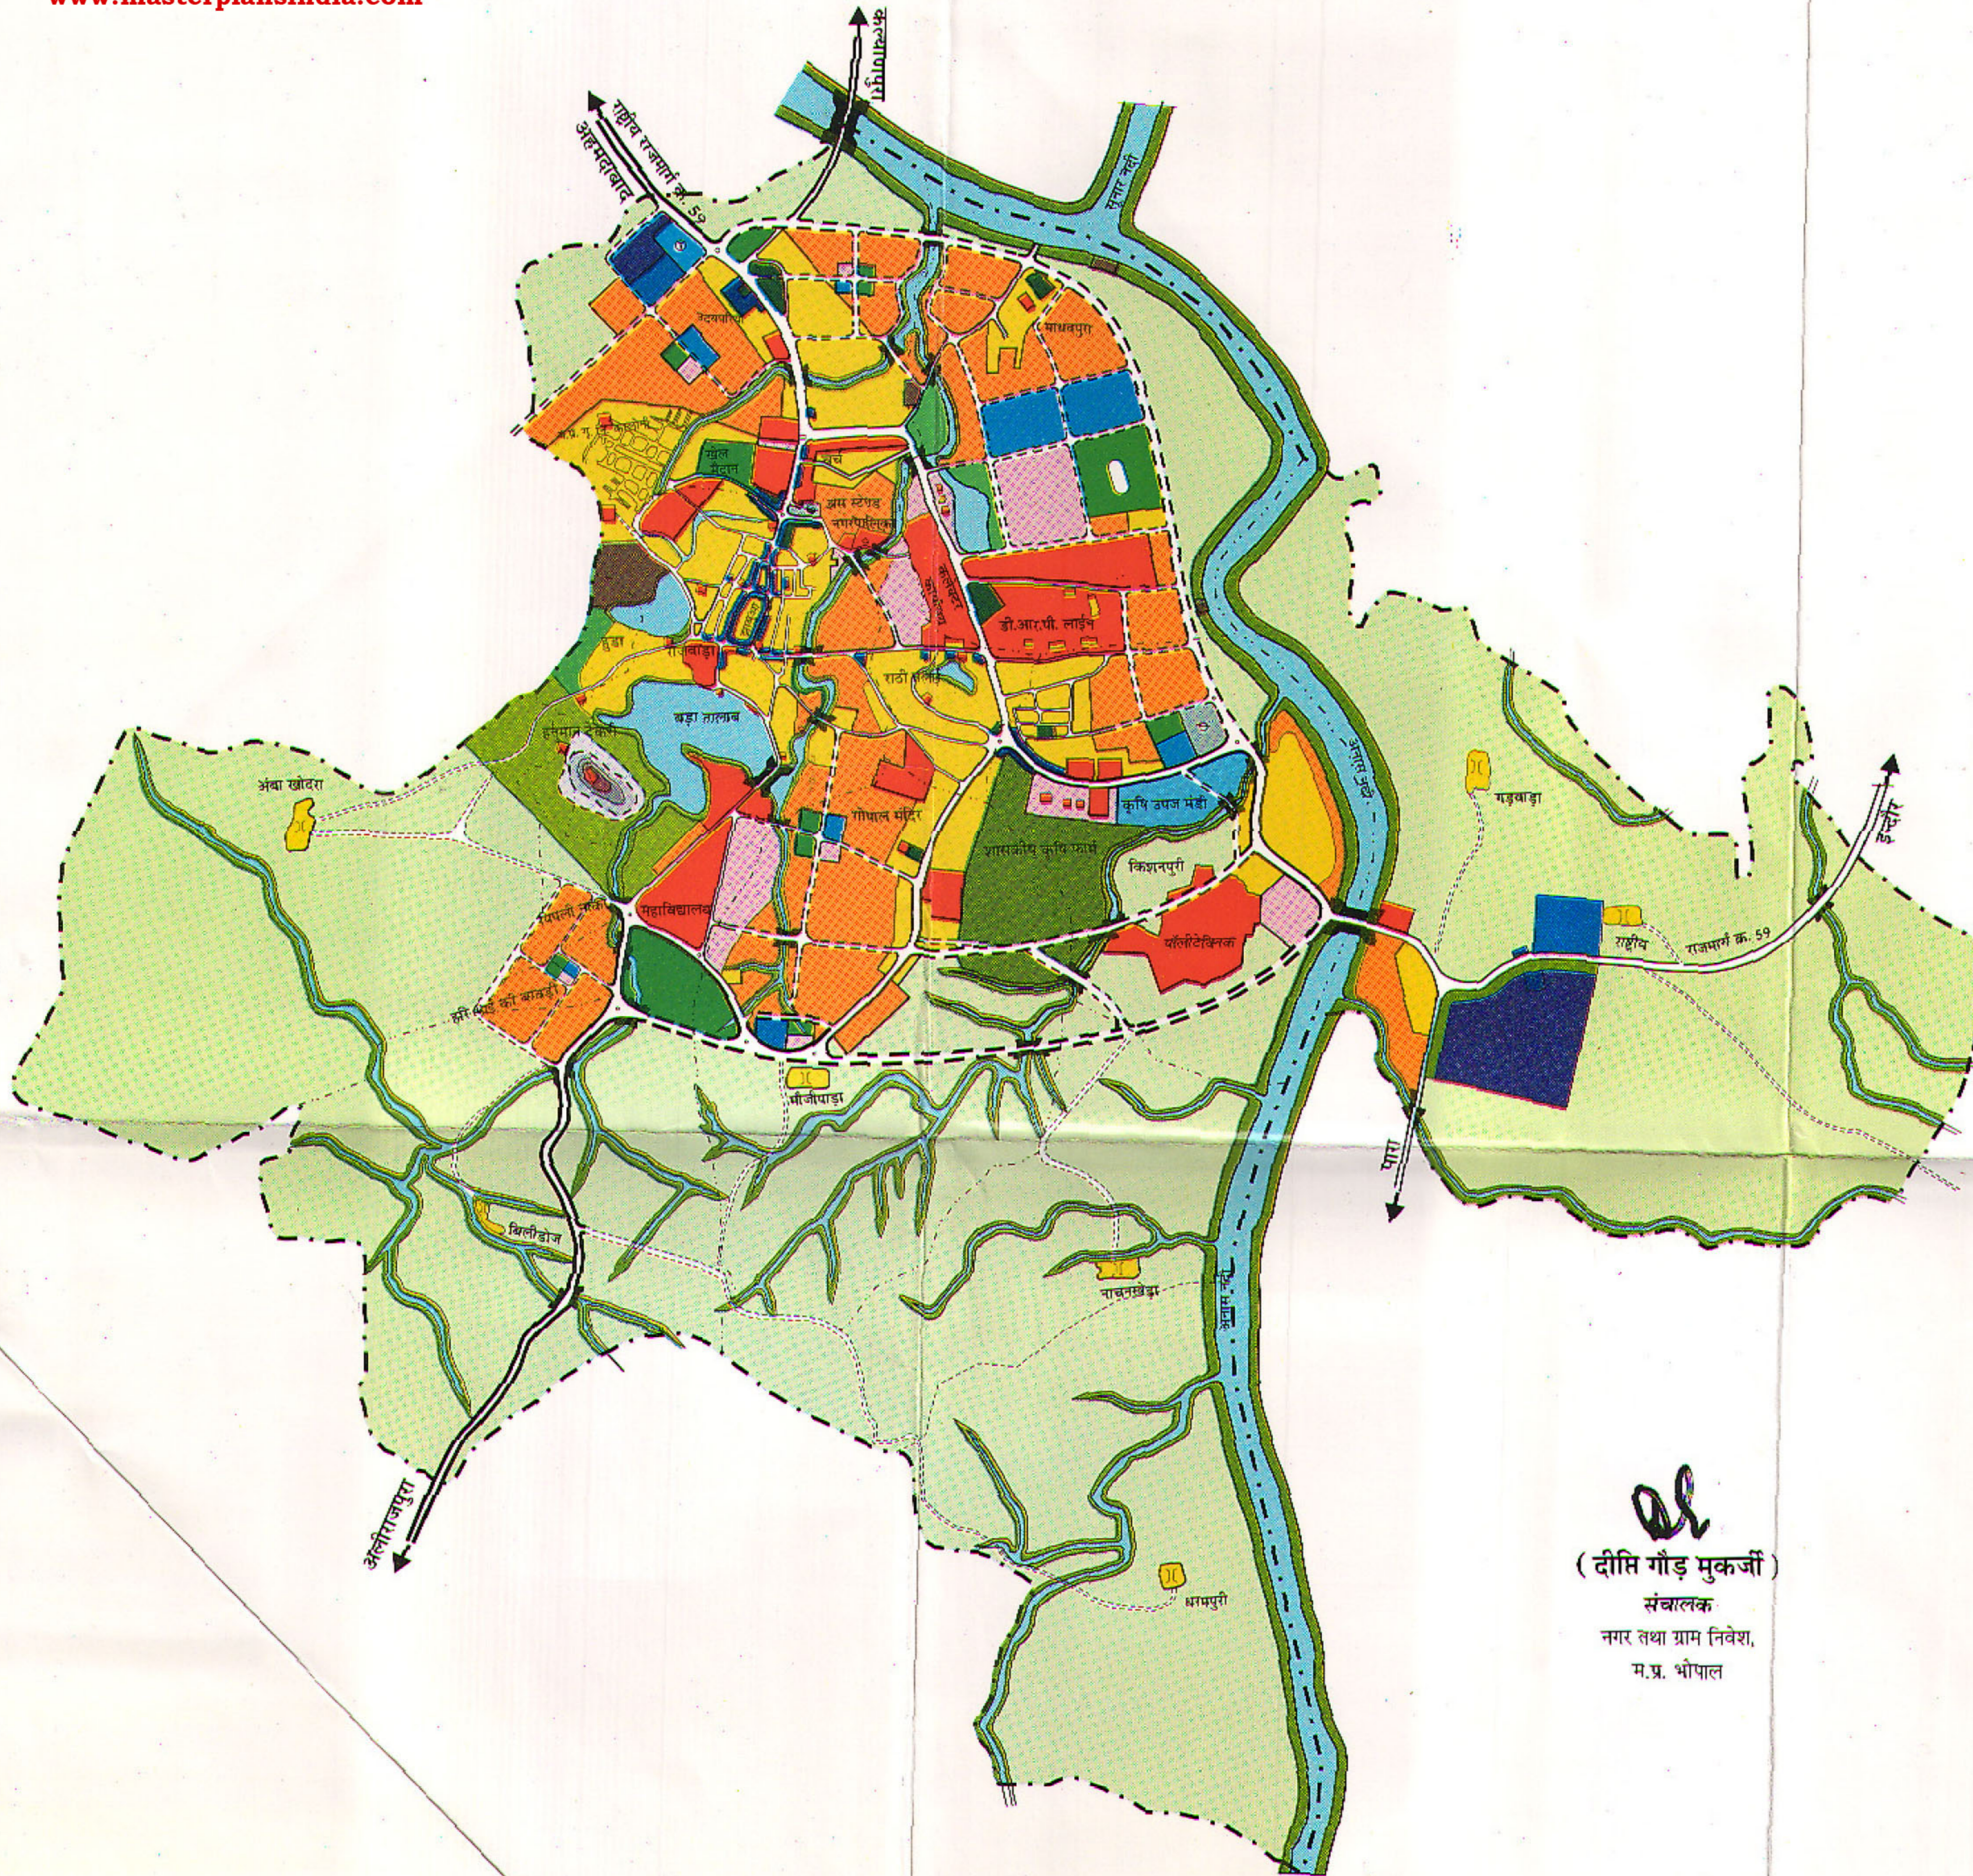

JHABUA

DEVELOPMENT PLAN

झाबुआ

विकास योजना

al
(दीप्ति गौड़ मुकर्जी)
संचालक
नगर तथा ग्राम निवेश,
म.प्र. भोपाल

	वर्तमान Existing	प्रस्तावित Proposed
RESIDENTIAL		
GENERAL		
VILLAGE SETTLEMENTS		
		आवासीय सामान्य ग्रामीण बसाहट
COMMERCIAL		
GENERAL		
SPECIALISED		
MANDI		
TRANSPORT NAGAR		
		वाणिज्यिक सामान्य विशेषीकृत मण्डी यातायात नगर
INDUSTRIAL		
		औद्योगिक
PUBLIC & SEMI PUBLIC		
		सार्वजनिक एवं अर्द्ध सार्वजनिक
PUBLIC UTILITIES & FACILITIES		
		सार्वजनिक सेवाएँ एवं सुविधायें
TRANSPORTATION		
ROAD		
BUS - STAND		
VILLAGE ROAD		
		यातायात मार्ग बस - स्थानक ग्राम रास्ता
RECREATIONAL		
PARK		
REGIONAL PARK		
STADIUM		
CITY FOREST/ AFFORESTATION		
		आमोद-प्रमोद उद्यान क्षेत्रीय उद्यान स्टेडियम नगर वन / वृक्षारोपण
WATER BODIES		
		जलाशय
AGRICULTURAL		
PLANNING AREA		
VILLAGE BOUNDARY		
		कृषि निवेश क्षेत्र ग्राम सीमा