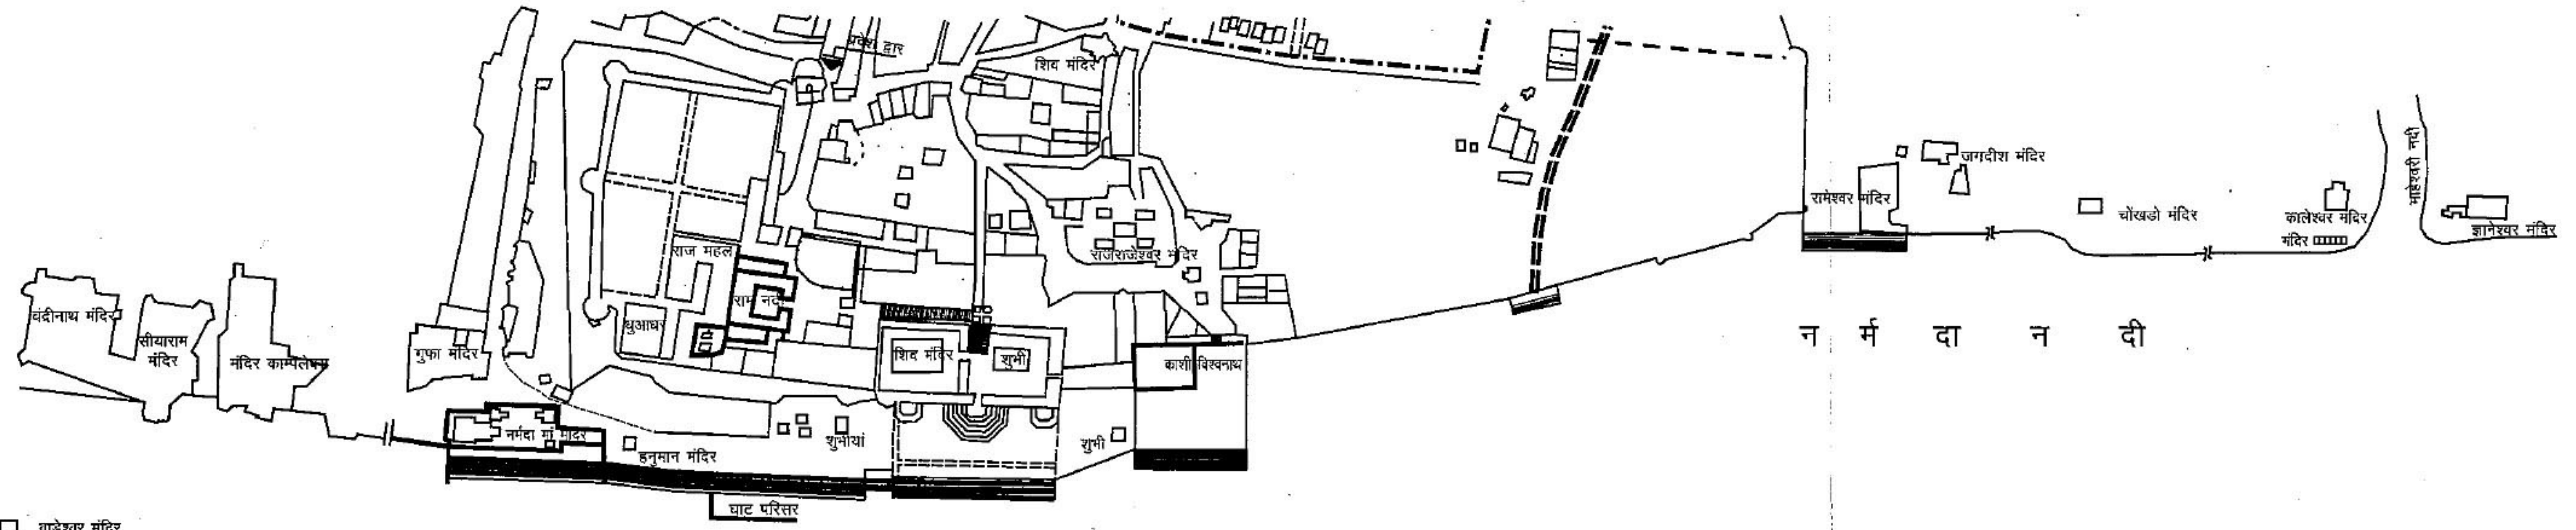

# महेश्वर

## 2.2 मंदिर एवं घाट परिसर

N A R M A D A R I V E R

0.04 0 0.04 0.08 कि.मी.