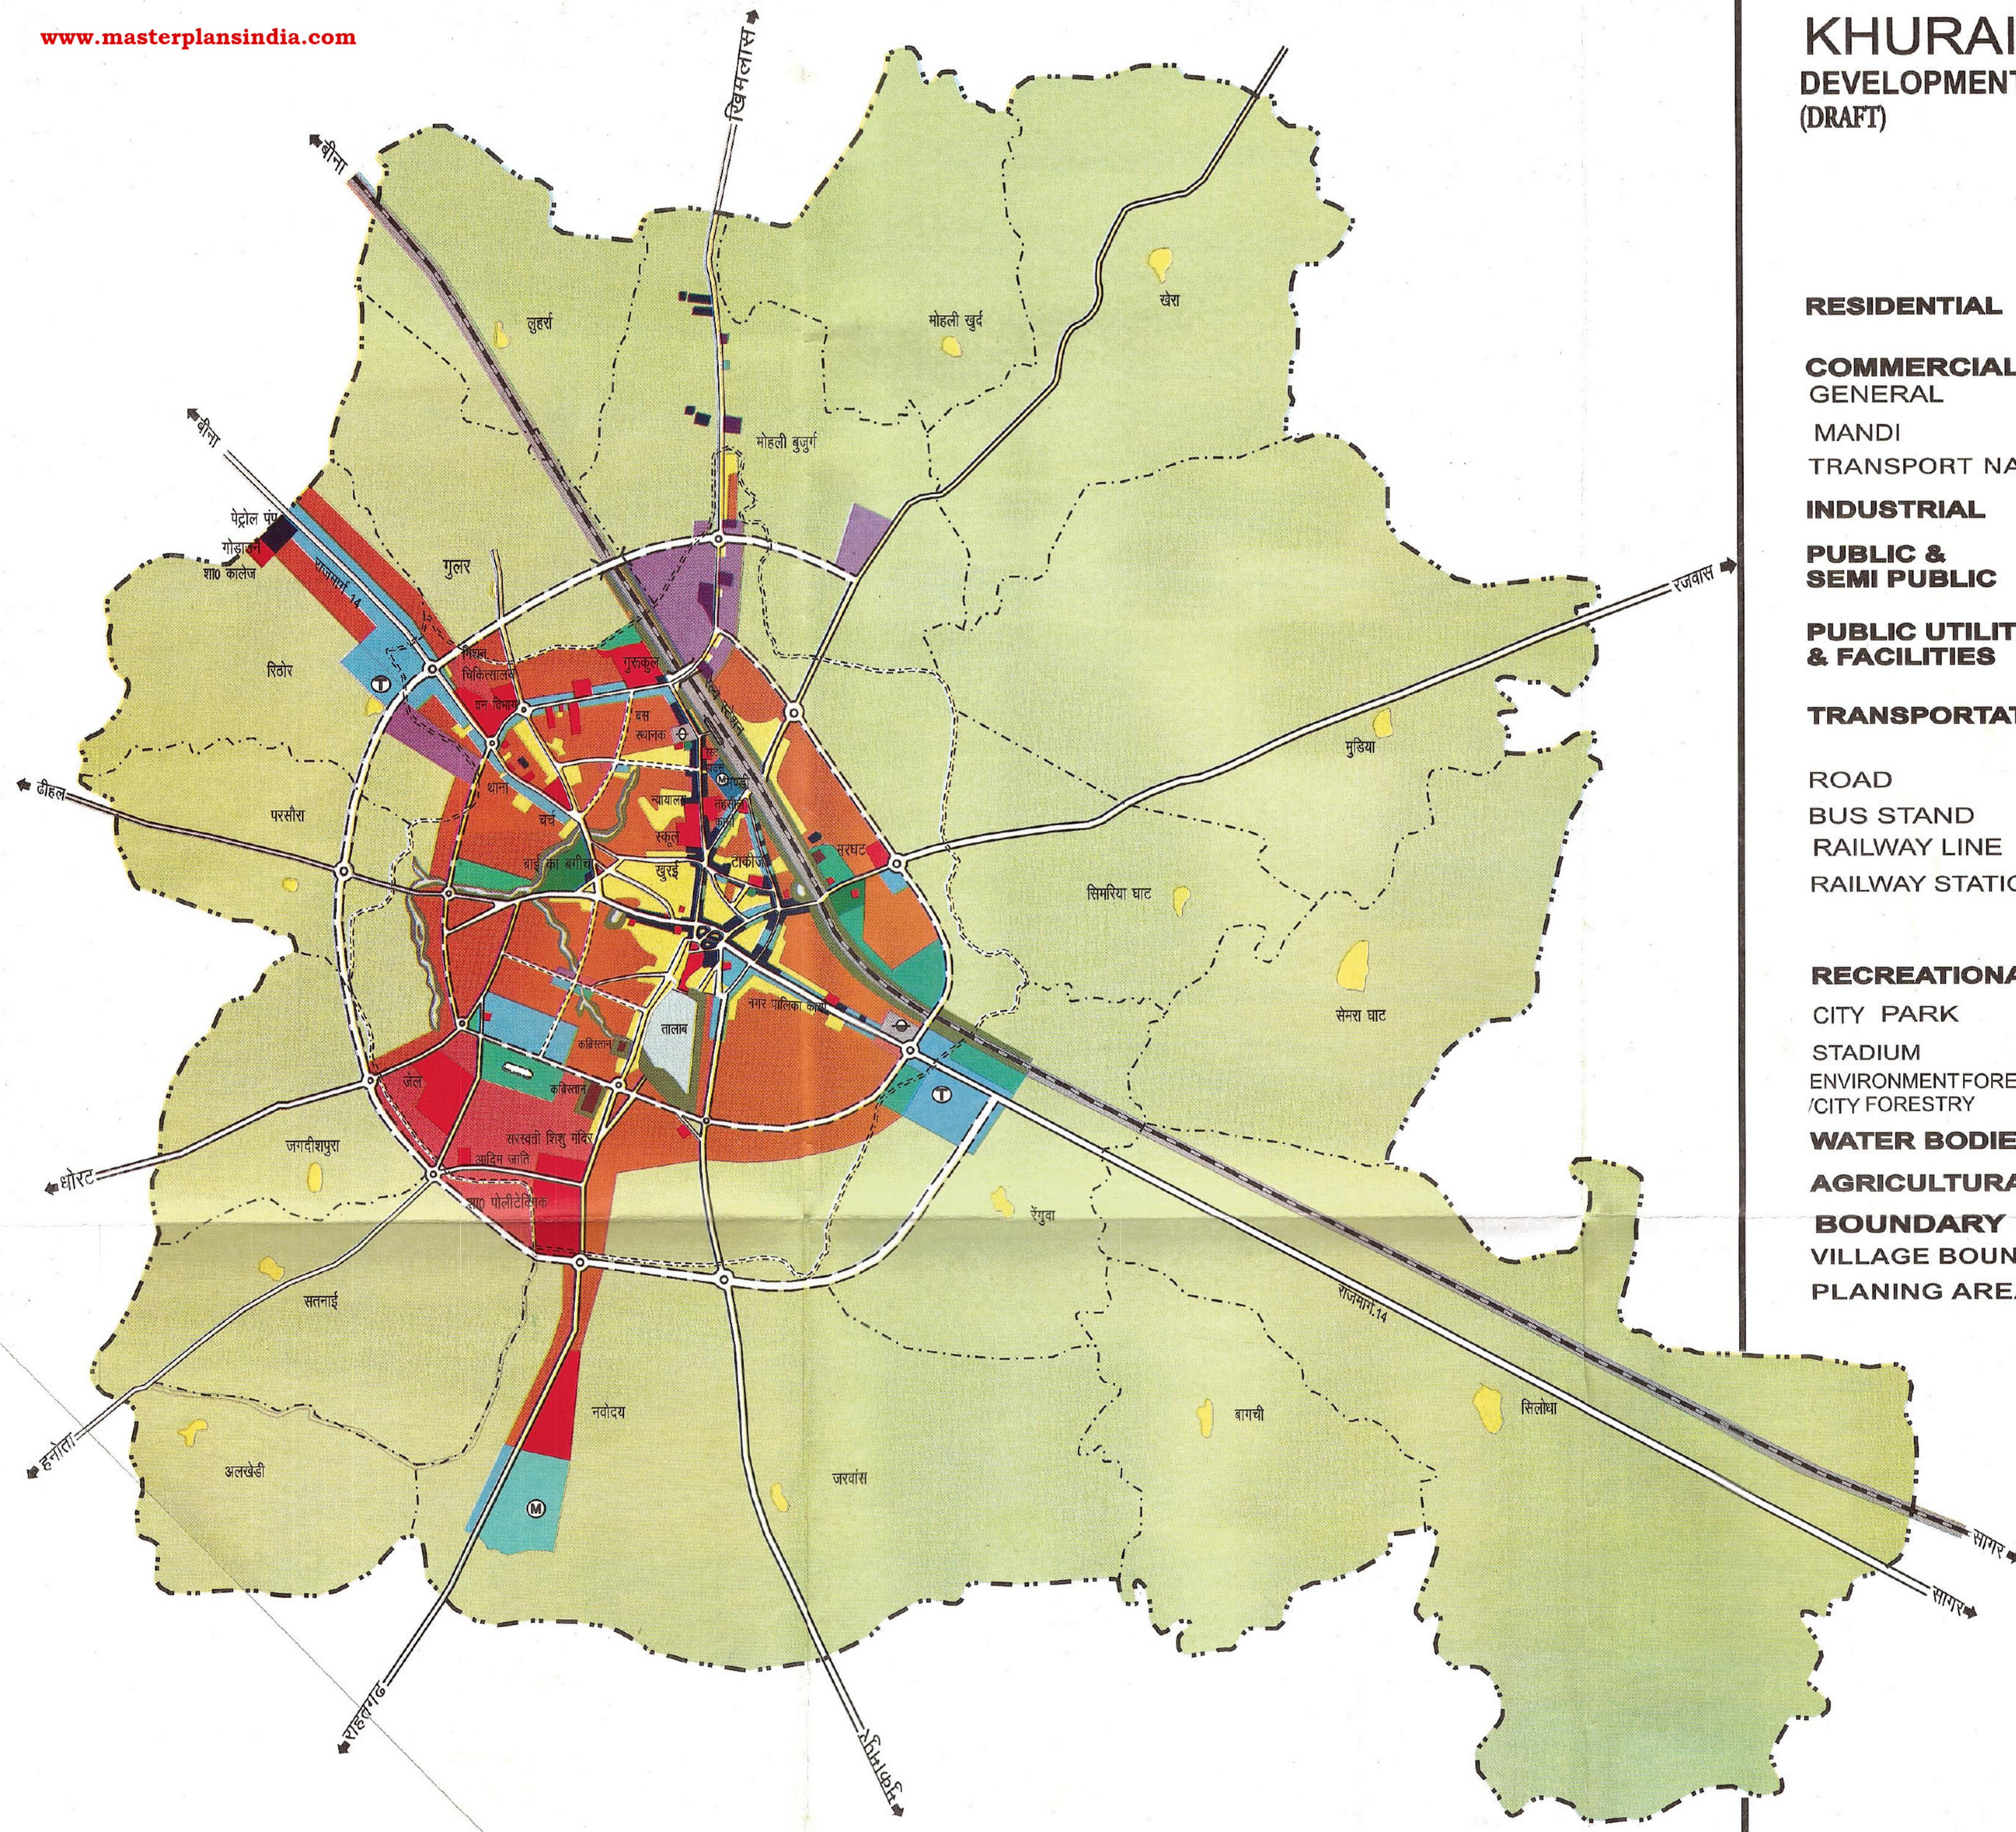

KHURAI DEVELOPMENT PLAN (DRAFT)

खुरई
विकास योजना
(प्रारूप)

वर्तमान प्रस्तावित
EXISTING PROPOSED

RESIDENTIAL		आवासीय
COMMERCIAL GENERAL		वाणिज्यिक सामान्य
MANDI		मंडी
TRANSPORT NAGAR		यातायात नागर
INDUSTRIAL		औद्योगिक
PUBLIC & SEMI PUBLIC		सार्वजनिक एवं अर्ध सार्वजनिक
PUBLIC UTILITIES & FACILITIES		सार्वजनिक सेवाएँ एवं सुविधाएँ
TRANSPORTATION		यातायात
ROAD		मार्ग
BUS STAND		बस स्थानक
RAILWAY LINE		रेल्वे लाईन
RAILWAY STATION		रेल्वे स्टेशन
RECREATIONAL		आमोद प्रमोद
CITY PARK		नगर उद्यान
STADIUM		स्टेडियम
ENVIRONMENT FORESTRY / CITY FORESTRY		पर्यावरण वानिकी / नगर वानिकी
WATER BODIES		जलाशय
AGRICULTURAL		कृषि
BOUNDARY		सीमा
VILLAGE BOUNDARY		ग्राम सीमा
PLANING AREA		निवेश क्षेत्र