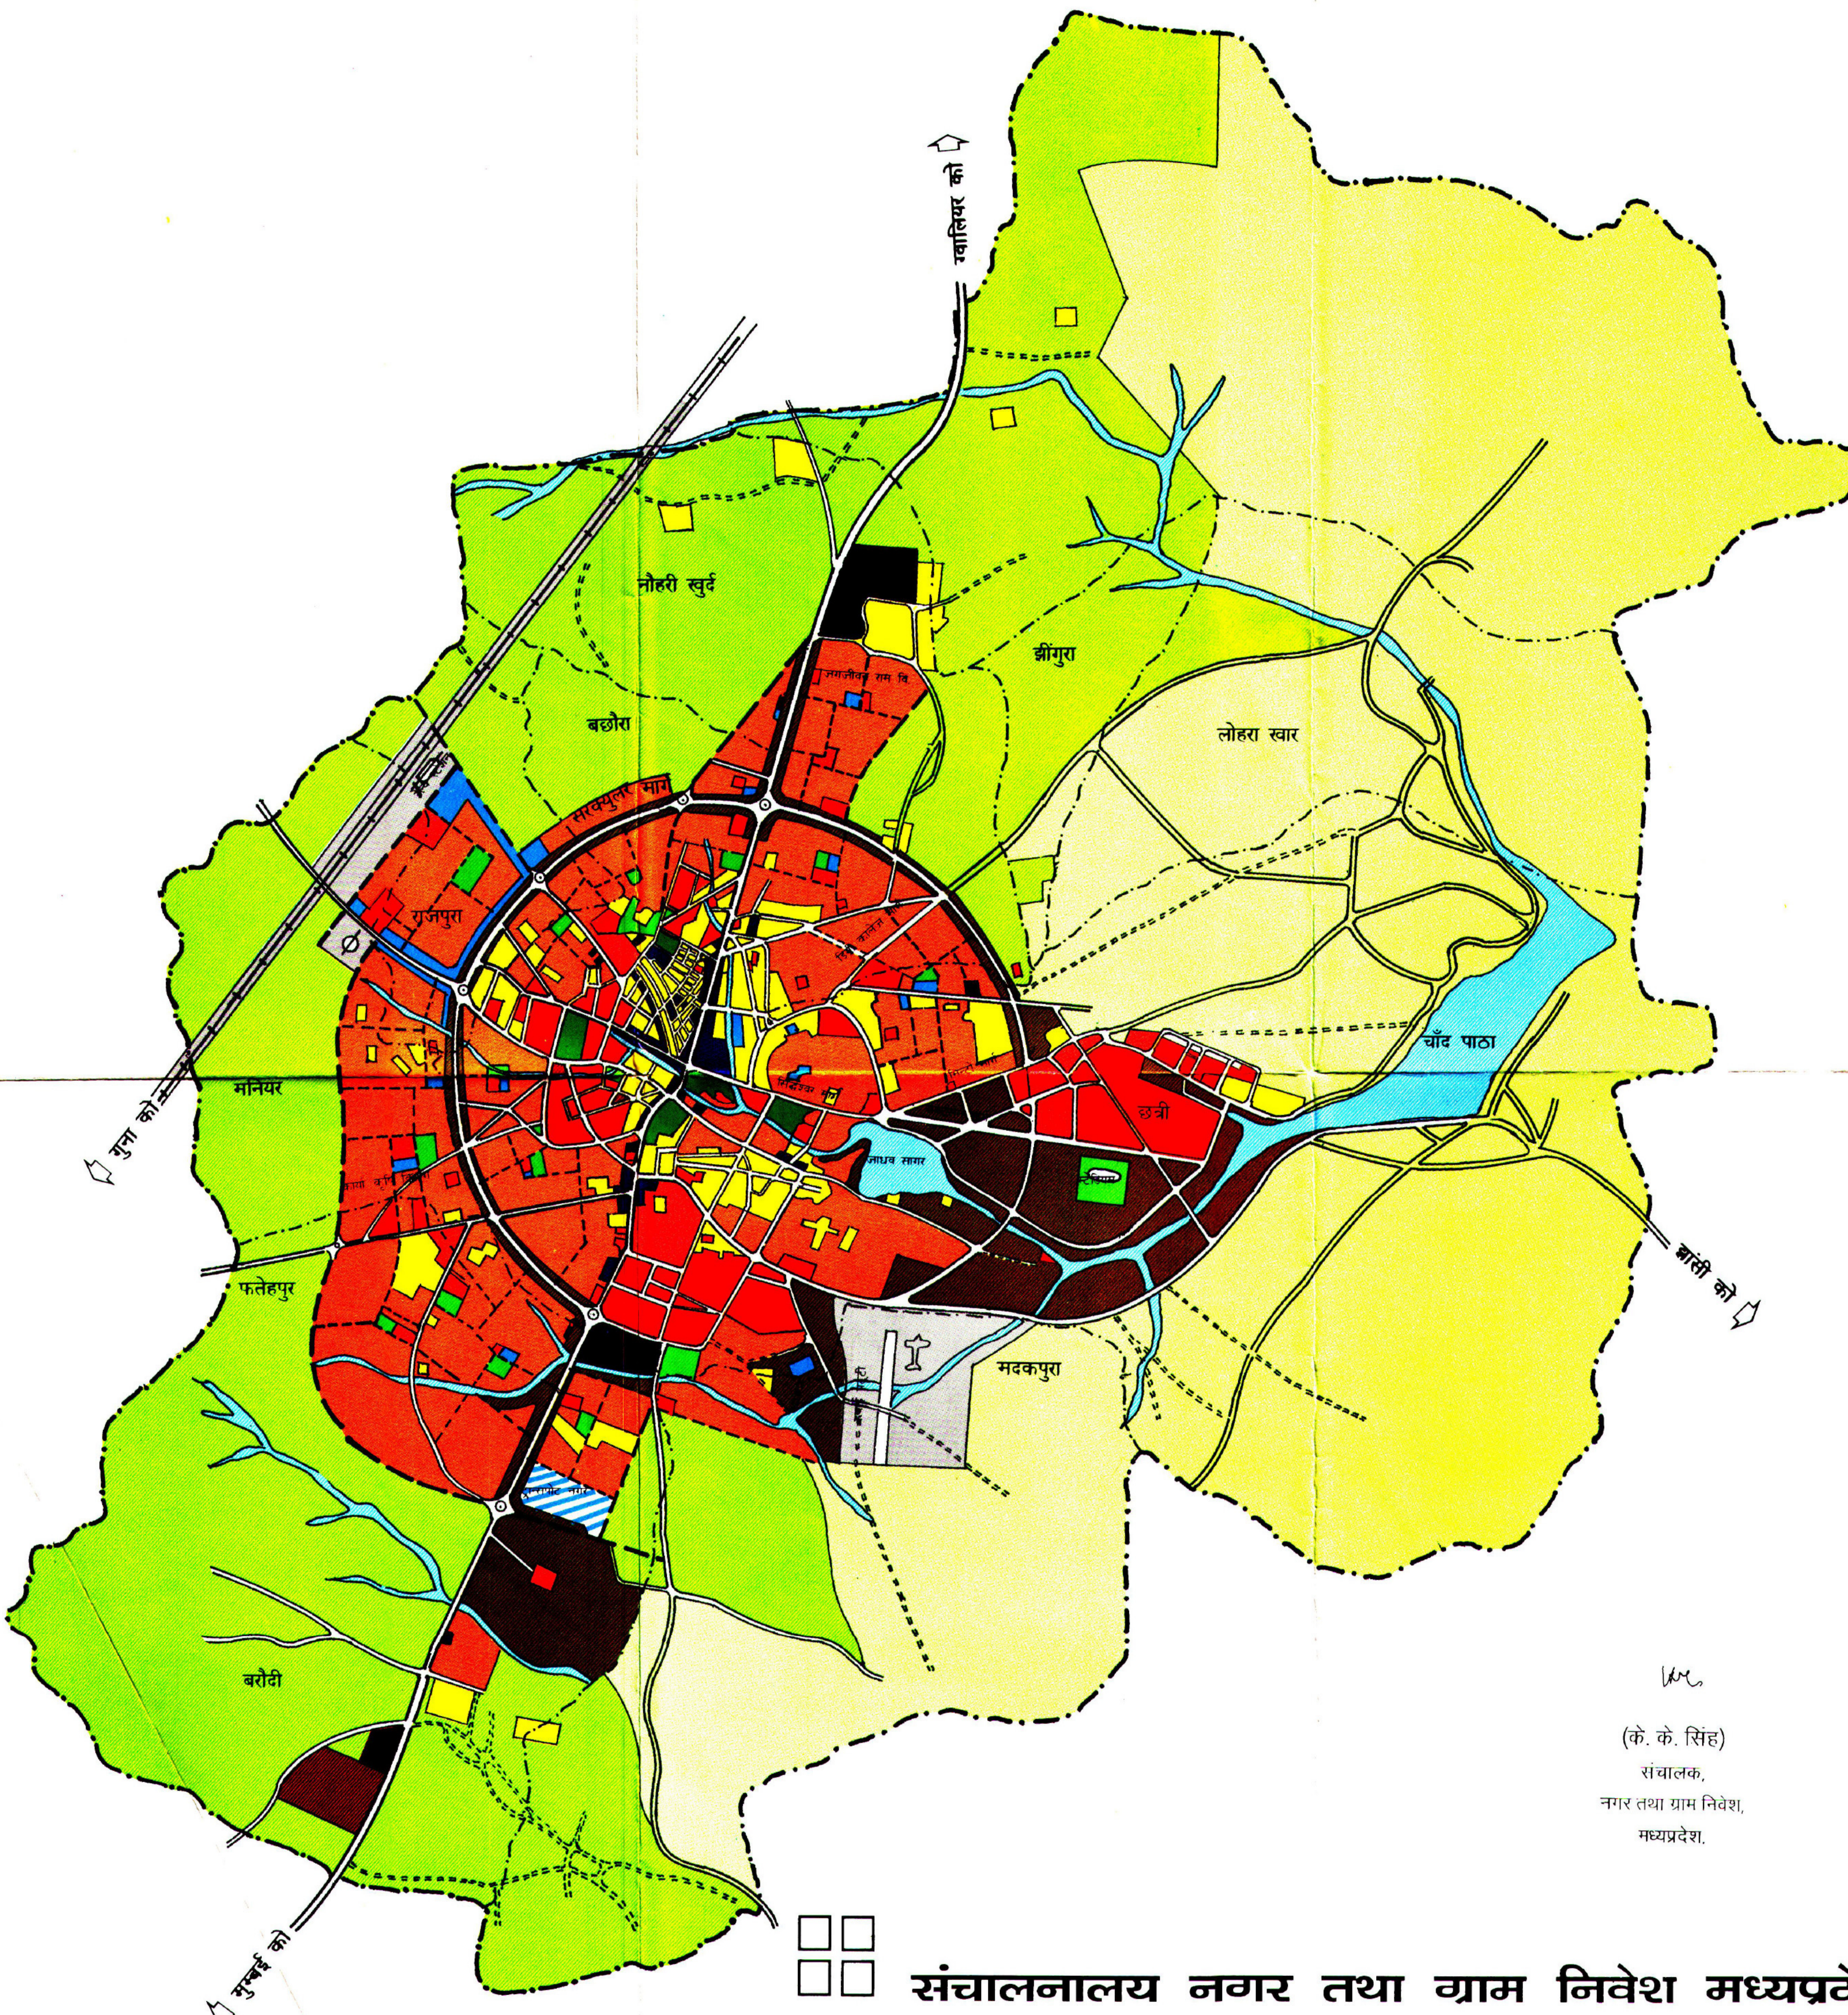

शिवपुरी

विकास योजना - २००१

वर्तमान		प्रस्तावित
	आवासीय	
	वाणिज्यिक	
	सामान्य	
	विशेषकृति	
	औद्योगिक	
	सामान्य	
	सार्व. एवं अर्द्ध सार्व.	
	आमोद प्रमोद	
	उद्यान	
	वन विहार स्थल	
	क्रीड़ा स्थल/स्टेडियम	
	यातायात	
	मार्ग	
	अवसान केन्द्र	
	दस स्थानक	
	रेल्वे स्टेशन	
	अन्य	
	वन रोपण	
	जल ग्रहण क्षेत्र में वक्षारोपण	
	रक्षित वन/राष्ट्रीय उद्यान	
	जलाशय	
	कृषि भूमि	