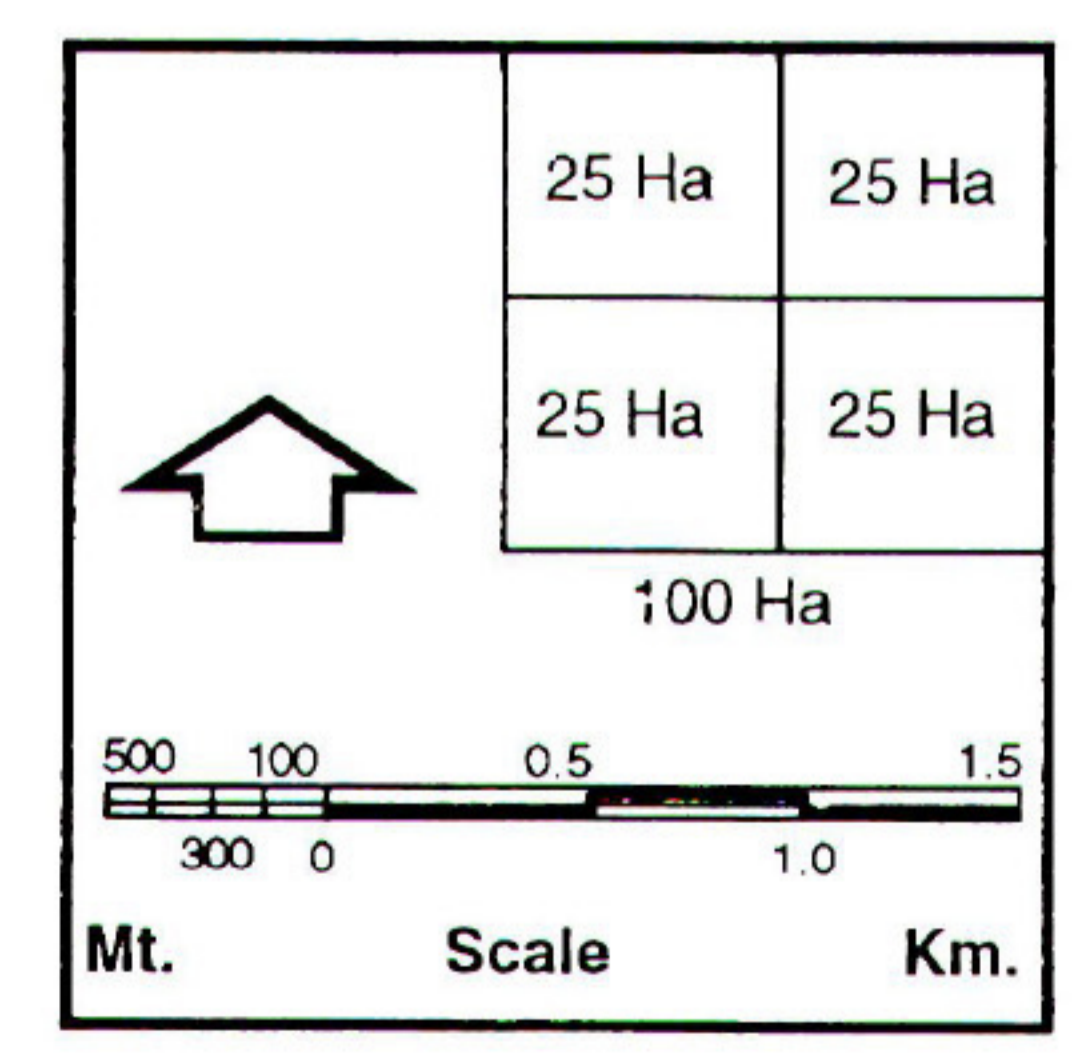

संचालनालय नगर तथा ग्राम निवेश मध्यप्रदेश, भोपाल