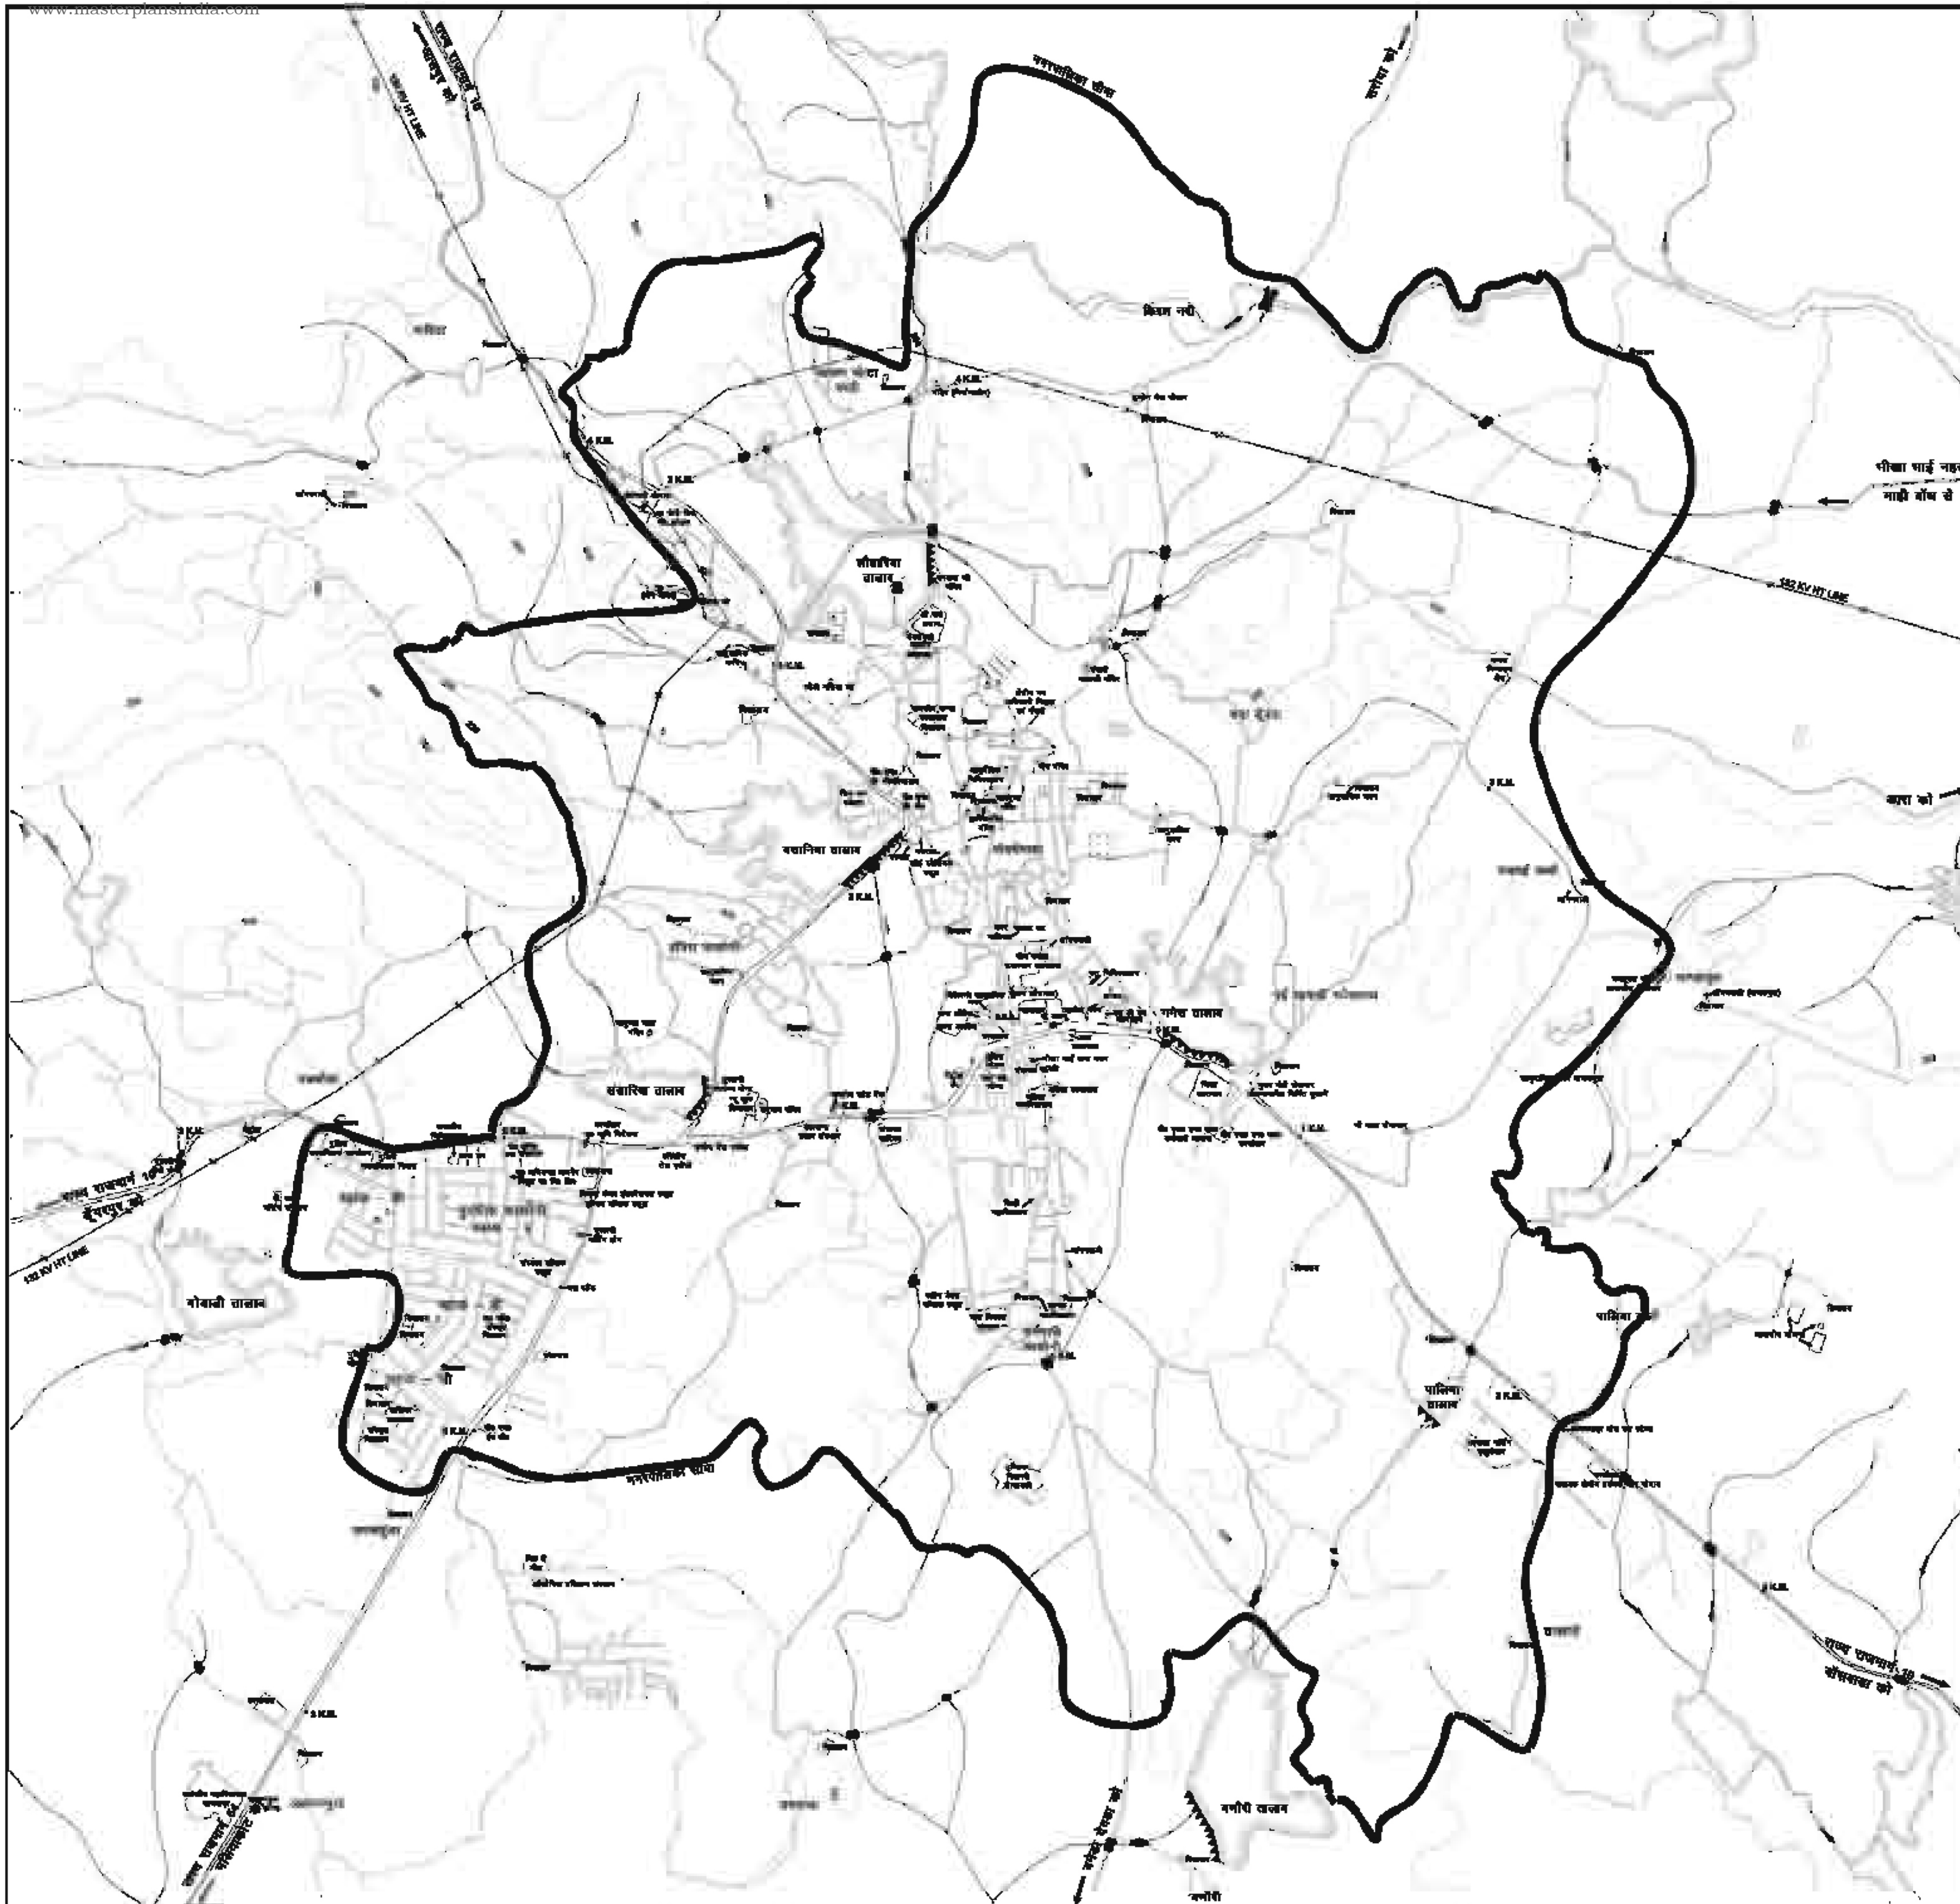

SAGWARA

सागवाड़ा

TOWN MAP

नगर मानचित्र

-  STATE HIGHWAY
राज्य राजमार्ग
-  MAIN ROADS
मुख्य सड़कें
-  OTHER ROADS
अन्य सड़कें
-  UNMETALLED ROADS
कच्ची सड़कें
-  MUNICIPAL LIMITS
नगरपालिका सीमा
-  WATER BODIES
पसरान
-  CONTOUR
उंचीय रेखा
-  HIGH TENSION LINE