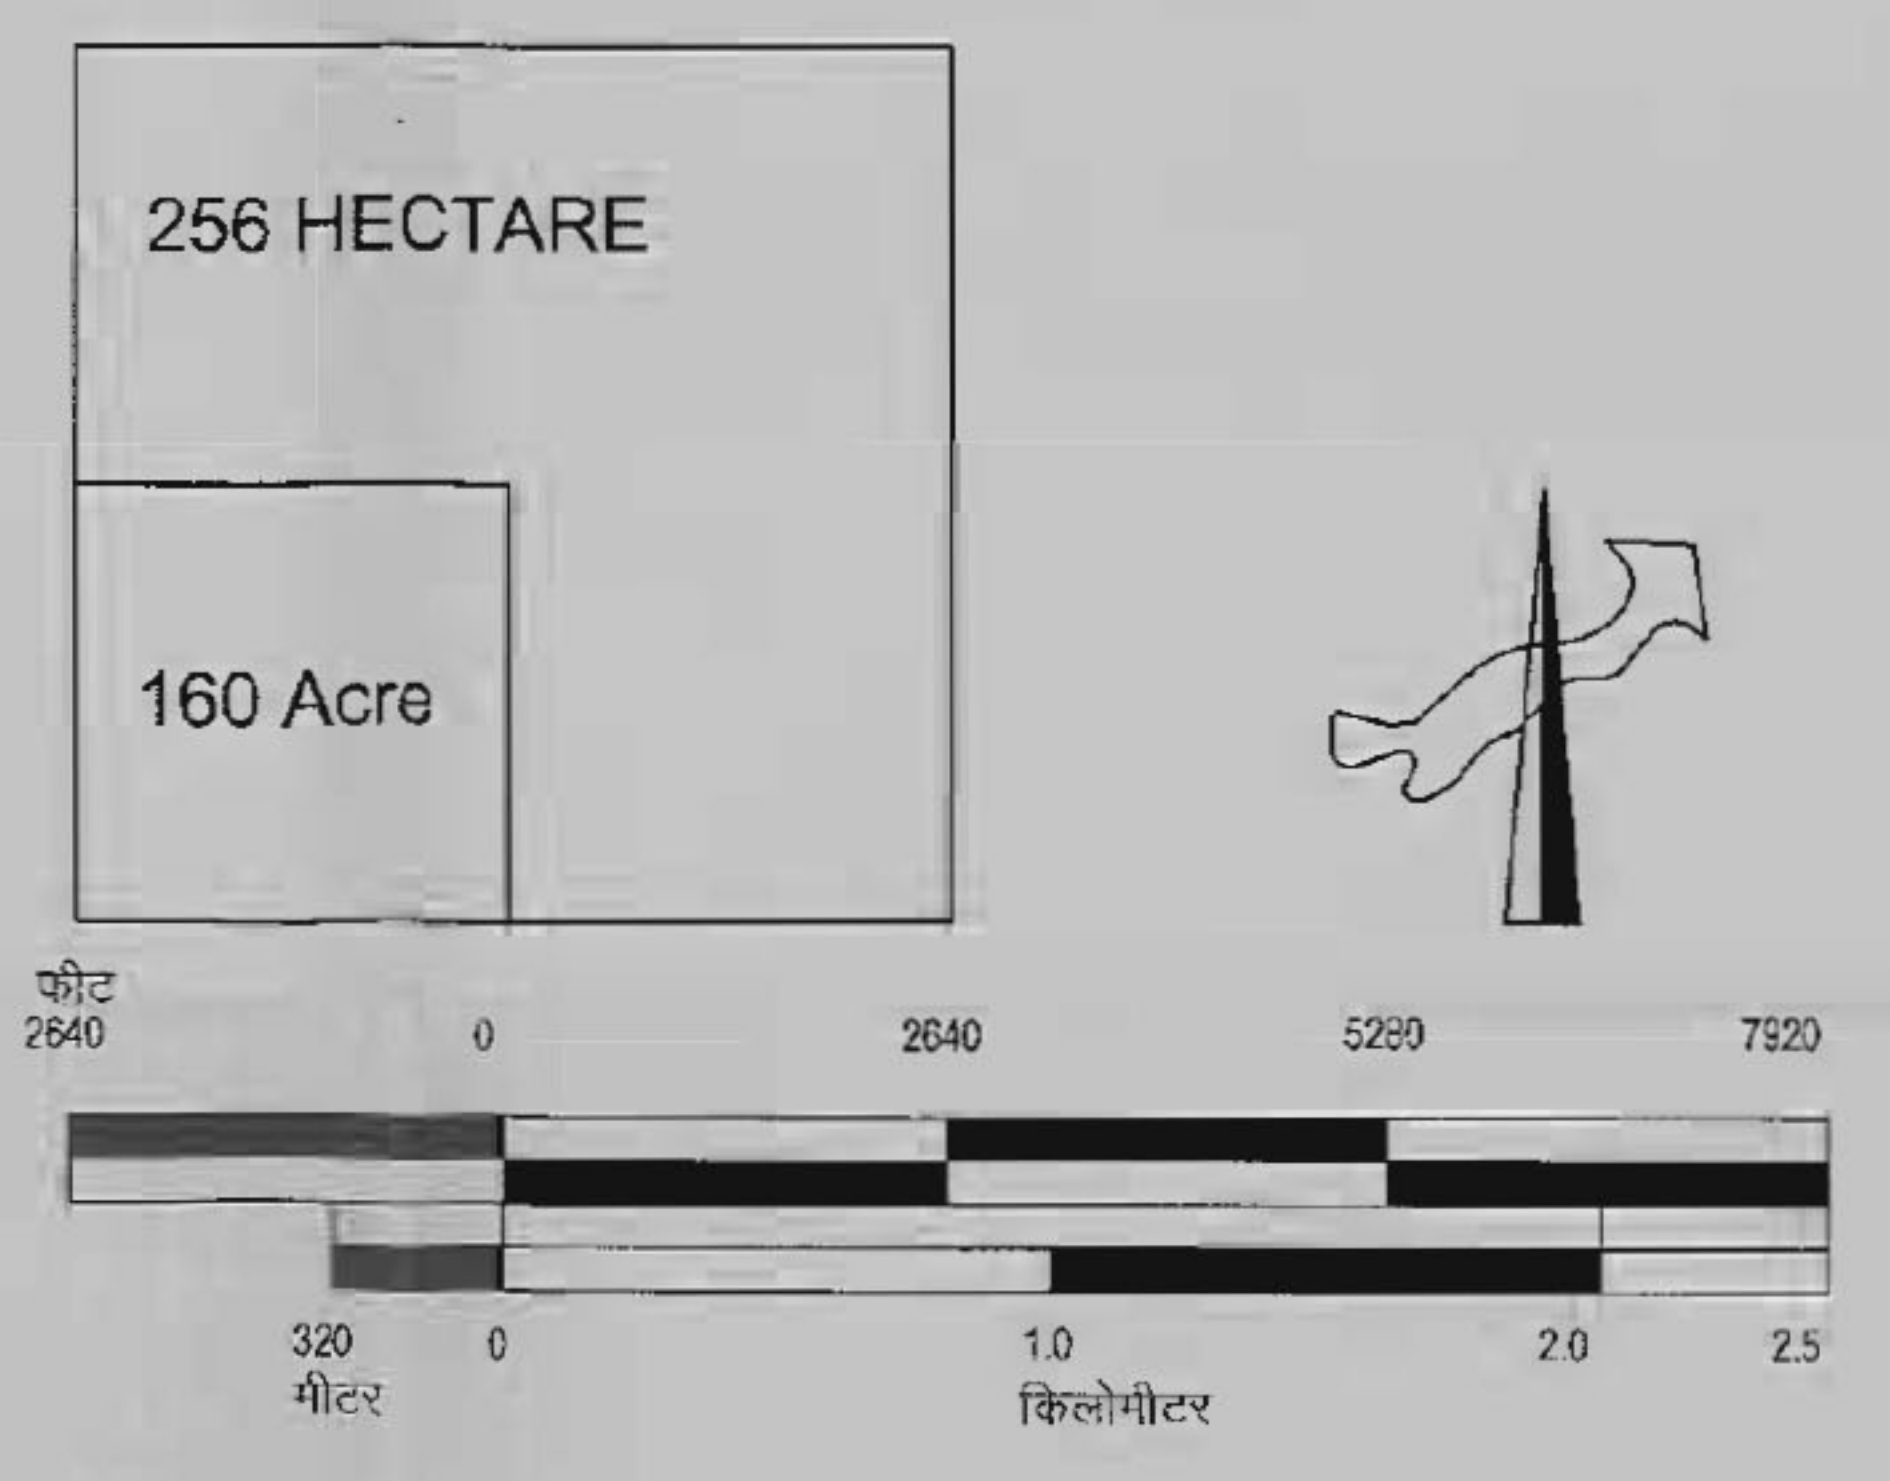

CONSULTANT :- AWAS VIKAS LIMITED, JAIPUR, RAJASTHAN	SUB CONSULTANT :- I.T.P.I. JAIPUR
सहायक नगर नियोजक उदयपुर जौन उदयपुर	उप नगर नियोजक उदयपुर जौन उदयपुर
वरिष्ठ नगर नियोजक उदयपुर जौन उदयपुर